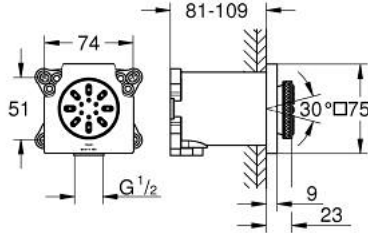

26 802 GN0 RAINSHOWER AQUA BODY SPRAY CUBE 2 SPRAY

وصف المنتج

• اللون: brushed cool sunrise

• PureRain, ActiveJet

• maximum flow rate (at 3 bar): 3.3 l/min

• including concealed body and compound seal

• 75 x 75 mm

• pivoting range $\pm 15^\circ$ rotatable

• سلك توصيل مقاس _ بوصة

• throw distance 600 mm

• GROHE EcoJoy - extra efficient water usage, perfect flow

• تقنية GROHE DreamSpray لتمط رشاش مثالي

• طلاء GROHE LongLife

• نظام منع التكلسات GROHE SpeedClean

• الحد الأدنى للضغط الموصى به 1.0 بار

• لا يلائم السخان الفوري

26 802 GN0 RAINSHOWER AQUA BODY SPRAY CUBE 2 SPRAY

الآن - 2020 ريم فون, قطع الغيار

1: صمام مانع للإرجاع (رقم الطلب: 48545000)