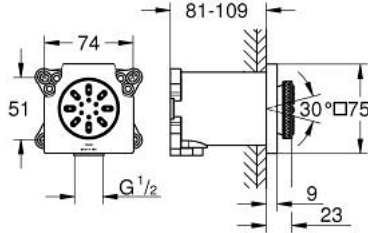

## 26 802 GN0 RAINSHOWER AQUA BODY SPRAY CUBE 2 SPRAY

وصف المنتج:

- اللون: brushed cool sunrise
- PureRain, ActiveJet
- maximum flow rate (at 3 bar): 3.3 l/min
- including concealed body and compound seal
- 75 x 75 mm
- pivoting range  $\pm 15^\circ$  rotatable
- سلك توصيل مقاس \_ بوصة
- throw distance 600 mm
- GROHE EcoJoy - extra efficient water usage, perfect flow
- تقنية GROHE DreamSpray لتمط رشاش مثالي
- طلاء GROHE LongLife
- نظام منع التكدسات GROHE SpeedClean
- الحد الأدنى للضغط الموصى به 1.0 بار
- لا يلائم السخان الفوري

## 26 802 GN0 RAINSHOWER AQUA BODY SPRAY CUBE 2 SPRAY

الآن - 2020 ريم فون, قطع الغيار

1: صمام مانع للإرجاع (رقم الطلب: 48545000)