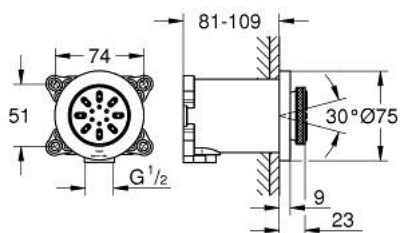

## 26 801 AL0 RAINSHOWER AQUA DOUCHETTES LATÉRALES 2 JETS

### DESCRIPTION DU PRODUIT

- Couleur: hard graphite brossé
- types de jets : PureRain, ActiveJet
- corps encastré et joint d'étanchéité inclus
- Ø 75 mm
- orientable de  $\pm 15^\circ$
- raccords filetés 1/2"
- efficace jusqu'à 600 mm
- GROHE EcoJoy - utilisation très efficace de l'eau, écoulement parfait
- débit maximum à 3 bars : 3,3 l/min
- GROHE DreamSpray jet parfaitement uniforme
- procédé anti-calcaire GROHE SpeedClean
- pression minimale 1 bar
- ne convient pas pour chauffe-eau instantané. D'autre part il est préférable de disposer d'une installation d'un diamètre intérieur de 15 mm

## 26 801 AL0 RAINSHOWER AQUA DOUCHETTES LATÉRALES 2 JETS

**PIÈCES DE RECHANGE**, novembre 2020 – now

1: Clapet anti-retour (Numéro de commande 48545000)