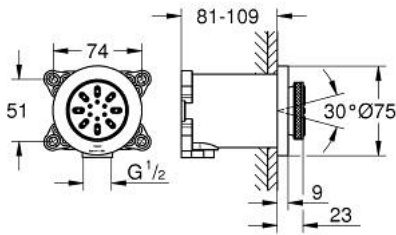

26 801 ALO RAINSHOWER AQUA BODY SPRAY ROUND 2 SPRAY

وصف المنتج:

• اللون: brushed hard graphite

• PureRain, ActiveJet

• including concealed body and compound seal

• Ø 75 mm

• pivoting range ± 15° rotatable

• سلك توصيل مقاس _ بوصة

• throw distance 600 mm

• GROHE EcoJoy - extra efficient water usage, perfect flow

• maximum flow rate (at 3 bar): 3.3 l/min

• تقنية GROHE DreamSpray لتمط رشاش مثالي

• نظام منع التكلسات GROHE SpeedClean

• الحد الأدنى للضغط الموصى به 1.0 بار

• لا يلائم السخان الفوري

26 801 ALO RAINSHOWER AQUA BODY SPRAY ROUND 2 SPRAY

الآن - 2020 ريم فون، قطع الغيار

1: صمام مانع للإرجاع (48545000 رقم الطلب)