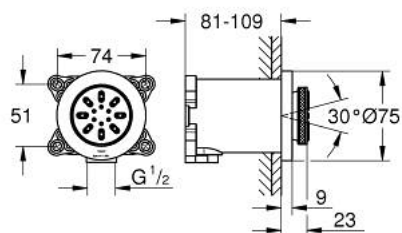

### DESCRIPTION DU PRODUIT

- Couleur: chromé
- types de jets : PureRain, ActiveJet
- débit maximum à 3 bars : 3,3 l/min
- corps encastré et joint d'étanchéité inclus
- Ø 75 mm
- orientable de  $\pm 15^\circ$
- raccords filetés 1/2"
- efficace jusqu'à 600 mm
- GROHE EcoJoy - utilisation très efficace de l'eau, écoulement parfait
- GROHE DreamSpray jet parfaitement uniforme
- GROHE LongLife finition durable
- procédé anti-calcaire GROHE SpeedClean
- pression minimale 1 bar
- ne convient pas pour chauffe-eau instantané. D'autre part il est préférable de disposer d'une installation d'un diamètre intérieur de 15 mm

## 26 801 000 RAINSHOWER AQUA DOUCHETTES LATÉRALES 2 JETS

PIÈCES DE RECHANGE, novembre 2020 – now

1: Clapet anti-retour (Numéro de commande 48545000)