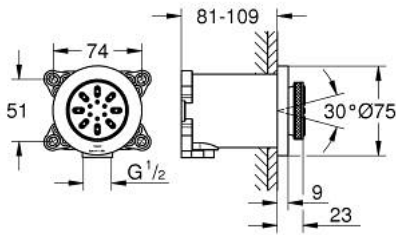

26 801 000 RAINSHOWER AQUA BODY SPRAY ROUND 2 SPRAY

وصف المنتج

• اللون: كروم

• PureRain, ActiveJet

• maximum flow rate (at 3 bar): 3.3 l/min

• including concealed body and compound seal

• Ø 75 mm

• pivoting range ± 15° rotatable

• سلك توصيل مقاس _ بوصة

• throw distance 600 mm

• GROHE EcoJoy - extra efficient water usage, perfect flow

• تقنية GROHE DreamSpray لتمط رشاش مثالي

• طلاء كروم GROHE LongLife

• نظام منع التكدسات GROHE SpeedClean

• الحد الأدنى للضغط الموصى به 1.0 بار

• لا يلائم السخان الفوري

26 801 000 RAINSHOWER AQUA BODY SPRAY ROUND 2 SPRAY

الآن - 2020 ريم فون، قطع الغيار

1: صمام مانع للإرجاع (48545000 رقم الطلب)