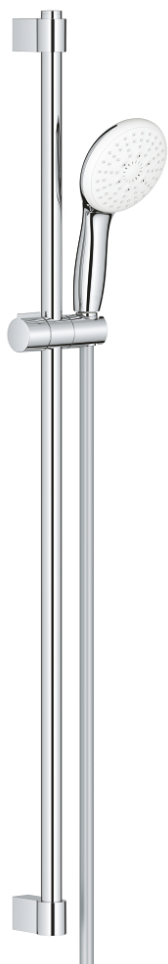

26 771 003 TEMPESTA 110 ENSEMBLE DE DOUCHE 3 JETS AVEC BARRE

DESCRIPTION DU PRODUIT

- Couleur: chromé
- douchette Tempesta 110 (28 419)
- débit maximum à 3 bars : 7,4 l/min
- barre de douche 900 mm (27 524)
- flexible Relaxaflex 1750 mm 1/2" x 1/2" (28 154)
- GROHE EcoJoy économie d'eau
- GROHE SmartSwitch - Tourner simplement le bouton pour profiter du jet souhaité
- GROHE DreamSpray jet parfaitement uniforme
- GROHE LongLife finition durable
- Flexible Installation : fixation supérieure réglable en hauteur pour ajustement sur des trous existants
- curseur coulissant et pivotant
- procédé anti-calcaire GROHE SpeedClean
- conduits d'eau internes, longévité maximale
- bague en silicone ShockProof (anti-choc)
- pression minimale 1 bar
- adapté pour les chauffe-eau instantanés
- gamme GROHE Professional

26 771 003 TEMPESTA 110 ENSEMBLE DE DOUCHE 3 JETS AVEC BARRE

PIÈCES DE RECHANGE, avril 2020 – now

1: Embout de barre (Numéro de commande 48607000)

2: Curseur (Numéro de commande 48609000)

3: Embout de barre (Numéro de commande 48608000)

4: Filtre (Numéro de commande 0700200M)

5: Cale d'épaisseur (Numéro de commande 48543001)*

* Accessoires en option