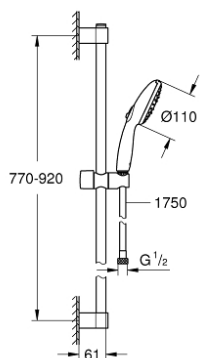

26 771 003 TEMPESTA 110 ENSEMBLE DE DOUCHE 3 JETS AVEC BARRE

DESCRIPTION DU PRODUIT

- Couleur: chromé
- douchette Tempesta 110 (28 419)
- débit maximum à 3 bars : 7,4 l/min
- barre de douche 900 mm (27 524)
- flexible Relaxaflex 1750 mm 1/2" x 1/2" (28 154)
- GROHE EcoJoy économie d'eau
- GROHE SmartSwitch - Tourner simplement le bouton pour profiter du jet souhaité
- GROHE DreamSpray jet parfaitement uniforme
- GROHE LongLife finition durable
- Flexible Installation : fixation supérieure réglable en hauteur pour ajustement sur des trous existants
- curseur coulissant et pivotant
- procédé anti-calcaire GROHE SpeedClean
- conduits d'eau internes, longévité maximale
- bague en silicone ShockProof (anti-choc)
- pression minimale 1 bar
- adapté pour les chauffe-eau instantanés
- gamme GROHE Professional

26 771 003 TEMPESTA 110 ENSEMBLE DE DOUCHE 3 JETS AVEC BARRE

PIÈCES DE RECHANGE, avril 2020 – now

1: Embout de barre (Numéro de commande 48607000)

2: Curseur (Numéro de commande 48609000)

3: Embout de barre (Numéro de commande 48608000)

4: Filtre (Numéro de commande 0700200M)

5: Cale d'épaisseur (Numéro de commande 48543001)*

* Accessoires en option