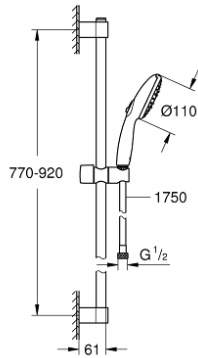

26 771 003 TEMPESTA 110 SHOWER RAIL SET 3 SPRAYS (RAIN, JET, MASSAGE)

وصف المنتج

• اللون: كروم

• hand shower Tempesta 110 (28 419)

• maximum flow rate (at 3 bar): 7.4 l/min

• عامود دش، مقاس 900 مم (524 27)

(28

• خرطوم Relaxaflex مقاس 1750 مم بسمك 1/2 بوصة 1/2 × بوصة 154)

• تقنية GROHE EcoJoy لمياه أقل وتدفق ممتاز

GROHE SmartSwitch - easily rotate the dial to enjoy your preferred spray

option

• تقنية GROHE DreamSpray لنمط رشاش مثالي