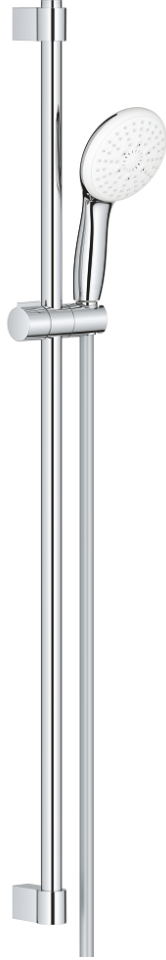

26 771 003 TEMPESTA 110 SHOWER RAIL SET 3 SPRAYS (RAIN, JET, MASSAGE)

وصف المنتج

• اللون: كروم

• hand shower Tempesta 110 (28 419)

• maximum flow rate (at 3 bar): 7.4 l/min

• عامود دش، مقاس 900 مم (524 27)

(28

• خرطوم Relaxaflex مقاس 1750 مم بسمك 1/2 بوصة 1/2 × بوصة 154)

• تقنية GROHE EcoJoy لمياه أقل وتدفق ممتاز

GROHE SmartSwitch - easily rotate the dial to enjoy your preferred spray

option

• تقنية GROHE DreamSpray لنمط رشاش مثالي

• طلاء كروم GROHE LongLife

• Flexible Installation - 1 adjustable bracket for existing drill holes

• adjustable rail holder (turn and glide shower holder)

• نظام منع الترسبات GROHE SpeedClean

• دليل Inner WaterGuide لحياة أطول

الدش

• تمنع الحلقة السيليكونية ShockProof التلف الناتج عن سقوط

• الحد الأدنى للضغط الموصى به 1.0 بار

• مناسب للسخانات الفورية

professional edition

26 771 003 TEMPESTA 110 SHOWER RAIL SET 3 SPRAYS (RAIN, JET, MASSAGE)