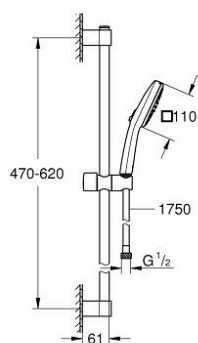

26 748 243 3 TEMPESTA CUBE 110 SET DE DOUCHE 2 JETS

DESCRIPTION DU PRODUIT

- Couleur: matte black
- douchette Tempesta Cube 110 (26 746)
- types de jets : Rain, Jet
- débit maximum à 3 bars : 7,4 l/min
- barre de douche 600 mm (27 523)
- flexible 1750 mm 1/2" x 1/2" (28 388)
- GROHE EcoJoy économie d'eau
- GROHE SmartSwitch - Tourner simplement le bouton pour profiter du jet souhaité
- GROHE DreamSpray jet parfaitement uniforme
- Flexible Installation : fixation supérieure réglable en hauteur pour ajustement sur des trous existants
- curseur coulissant et pivotant
- procédé anti-calcaire GROHE SpeedClean
- conduits d'eau internes, longévité maximale
- bague en silicone ShockProof (anti-choc)
- adapté pour les chauffe-eau instantanés
- gamme GROHE Professional

26 748 243 3 TEMPESTA CUBE 110 SET DE DOUCHE 2 JETS

PIÈCES DE RECHANGE, février 2023 – now

1: Embout de barre (Numéro de commande 486072430)

2: Curseur (Numéro de commande 486092430)

3: Embout de barre (Numéro de commande 486082430)

4: Filtre (Numéro de commande 0700200M)

5: Cale d'épaisseur (Numéro de commande 48543001)*

* Accessoires en option