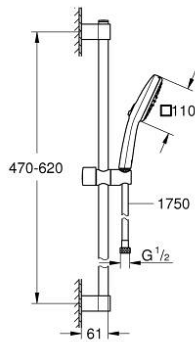

TEMPESTA CUBE 110 26 748 243 3 مجموعة مسطرة الدش ثلاثية الرشاشات

وصف المنتج

• اللون: Matte Black

• hand shower Tempesta Cube 110 (26 746)

• spray patterns: Rain, Jet

• maximum flow rate (at 3 bar): 7.4 l/min

• عامود دش المعدني مقاس 600 مم (523 27)

• shower hose 1750 mm 1/2" x 1/2" (28 388)

• تقنية GROHE EcoJoy لمياه أقل وتدفق ممتاز

GROHE SmartSwitch - easily rotate the dial to enjoy your preferred spray

option

• تقنية GROHE DreamSpray لنمط رشاش مثالي

Flexible Installation - 1 adjustable bracket for existing drill holes

adjustable rail holder (turn and glide shower holder)

• نظام منع التكلسات GROHE SpeedClean

• دليل Inner WaterGuide لحياة أطول

الدش

• تمنع الحلقة السيليكونية ShockProof التلف الناتج عن سقوط

• مناسب للسخانات الفورية

• professional edition