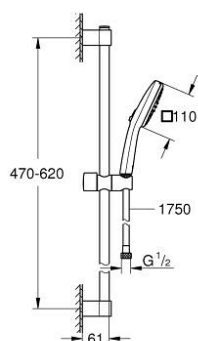

## 26 748 003 TEMPESTA CUBE 110 SET DE DOUCHE 2 JETS

### DESCRIPTION DU PRODUIT

- Couleur: chromé
- douchette Tempesta Cube 110 (26 746)
- types de jets : Rain, Jet
- barre de douche 600 mm (27 523)
- débit maximum à 3 bars : 7,4 l/min
- flexible Relaxaflex 1750 mm 1/2" x 1/2" (28 154)
- GROHE EcoJoy économie d'eau
- GROHE SmartSwitch - Tourner simplement le bouton pour profiter du jet souhaité
- GROHE DreamSpray jet parfaitement uniforme
- GROHE LongLife finition durable
- Flexible Installation : fixation supérieure réglable en hauteur pour ajustement sur des trous existants
- curseur coulissant et pivotant
- procédé anti-calcaire GROHE SpeedClean
- conduits d'eau internes, longévité maximale
- bague en silicone ShockProof (anti-choc)
- adapté pour les chauffe-eau instantanés
- gamme GROHE Professional

### PIÈCES DE RECHANGE, avril 2020 – now

1: Embout de barre (Numéro de commande 48607000)

2: Curseur (Numéro de commande 48609000)

3: Embout de barre (Numéro de commande 48608000)

4: Filtre (Numéro de commande 0700200M)

5: Cale d'épaisseur (Numéro de commande 48543001)\*

\* Accessoires en option