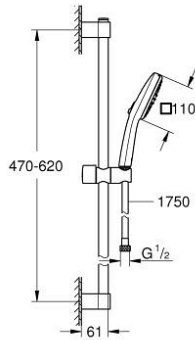

TEMPESTA CUBE 110 26 748 003 مجموعة مسطرة الدش ثلاثية الرشاشات

وصف المنتج

• اللون: كروم

• hand shower Tempesta Cube 110 (26 746)

• spray patterns: Rain, Jet

• عامود دش المعدني مقاس 600 مم (523 27)

• maximum flow rate (at 3 bar): 7.4 l/min

(28)

• خرطوم Relaxaflex مقاس 1750 مم بسمك 1/2 بوصة 1/2 × بوصة (154)

• تقنية GROHE EcoJoy لمياه أقل وتدفق ممتاز

GROHE SmartSwitch - easily rotate the dial to enjoy your preferred spray

option

• تقنية GROHE DreamSpray لنمط رشاش مثالي

• طلاء كروم GROHE LongLife

• Flexible Installation - 1 adjustable bracket for existing drill holes

• adjustable rail holder (turn and glide shower holder)

• نظام منع التكلسات GROHE SpeedClean

• دليل Inner WaterGuide لحياة أطول

الدش

• تمنع الحلقة السيليكونية ShockProof التلف الناتج عن سقوط

• مناسب للسخانات الفورية

• professional edition