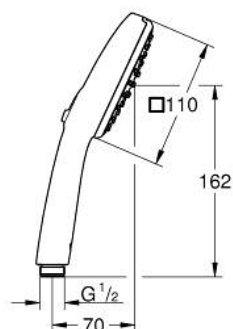

26 746 243 3 TEMPESTA CUBE 110 DOUCHETTE 2 JETS

DESCRIPTION DU PRODUIT

- Couleur: matte black
- types de jets : Rain, Jet
- débit maximum à 3 bars : 7,4 l/min
- GROHE EcoJoy économie d'eau
- GROHE SmartSwitch - Tourner simplement le bouton pour profiter du jet souhaité
- GROHE DreamSpray jet parfaitement uniforme
- procédé anti-calcaire GROHE SpeedClean
- conduits d'eau internes, longévité maximale
- bague en silicone ShockProof (anti-choc)
- système de montage universel: avec toutes les flexibles de douche
- pression minimale 1 bar
- adapté pour les chauffe-eau instantanés
- gamme GROHE Professional

Pure Freude
an Wasser

26 746 243 3 TEMPESTA CUBE 110 DOUCHETTE 2 JETS

PIÈCES DE RECHANGE, février 2023 – now

1: Filtre (Numéro de commande 0700200M)