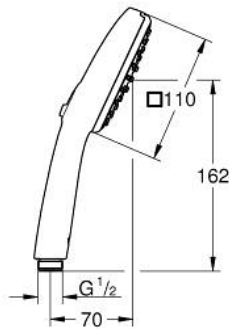

رشاشات الدُش اليدوي الرابعة TEMPESTA CUBE 110 26 746 243 3

وصفُ المنتج

• اللون: Matte Black

• spray patterns: Rain, Jet

• maximum flow rate (at 3 bar): 7.4 l/min

• تقنية GROHE EcoJoy لمياه أقل وتدفق ممتاز

GROHE SmartSwitch - easily rotate the dial to enjoy your preferred spray

option

• تقنية GROHE DreamSpray لنمط رشاش مثالي

• نظام منع التكلسات GROHE SpeedClean

• دليل Inner WaterGuide لحياة أطول

الدُش

• تمنع الحلقة السيليكونية ShockProof التلف الناتج عن سقوط

• نظام تركيب عالمي، يناسب جميع خرطوم الدُش القياسية

• الحد الأدنى للضغط الموصى به 1.0 بار

• مناسب للسخانات الفورية

• professional edition

Pure Freude
an Wasser

رشاشات الدش اليدوي الرباعية TEMPESTA CUBE 110 26 746 243 3

الآن - 2023 رياربف, قطع الغيار:

1: مصفاة غبار (0700200M رقم الطلب:-)