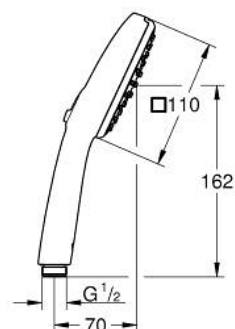

## 26 746 003 TEMPESTA CUBE 110 DOUCHETTE 2 JETS

### DESCRIPTION DU PRODUIT

- Couleur: chromé
- types de jets : Rain, Jet
- débit maximum à 3 bars : 7,4 l/min
- GROHE EcoJoy économie d'eau
- GROHE SmartSwitch - Tourner simplement le bouton pour profiter du jet souhaité
- GROHE DreamSpray jet parfaitement uniforme
- GROHE LongLife finition durable
- procédé anti-calcaire GROHE SpeedClean
- conduits d'eau internes, longévité maximale
- bague en silicone ShockProof (anti-choc)
- système de montage universel: avec toutes les flexibles de douche
- pression minimale 1 bar
- adapté pour les chauffe-eau instantanés
- gamme GROHE Professional

## 26 746 003 TEMPESTA CUBE 110 DOUCHETTE 2 JETS

**PIÈCES DE RECHANGE**, avril 2020 – now

1: Filtre (Numéro de commande 0700200M)