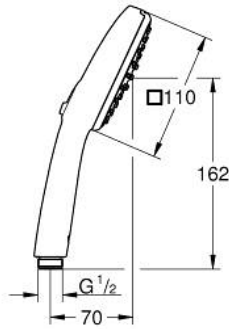

## رشاشات الدش اليدوي الرابعة TEMPESTA CUBE 110 26 746 003

وصف المنتج

• اللون: كروم

• spray patterns: Rain, Jet

• maximum flow rate (at 3 bar): 7.4 l/min

• تقنية GROHE EcoJoy لمياه أقل وتدفق ممتاز

GROHE SmartSwitch - easily rotate the dial to enjoy your preferred spray

• option

• تقنية GROHE DreamSpray لنمط رشاش مثالي

• طلاء كروم GROHE LongLife

• نظام منع التكالسات GROHE SpeedClean

• دليل Inner WaterGuide لحياة أطول

الدش

• تمنع الحلقة السيليكونية ShockProof التلف الناتج عن سقوط

• نظام تركيب عالمي، يناسب جميع خرطوم الدش القياسية

• الحد الأدنى للضغط الموصى به 1.0 بار

• مناسب للسخانات الفورية

• professional edition

Pure Freude  
an Wasser

## رشاشات الدش اليدوي الرباعية TEMPESTA CUBE 110 26 746 003

الآن - 2020 ليربأ، قطع الغيار

1: مصفاة غبار (0700200M رقم الطلب).