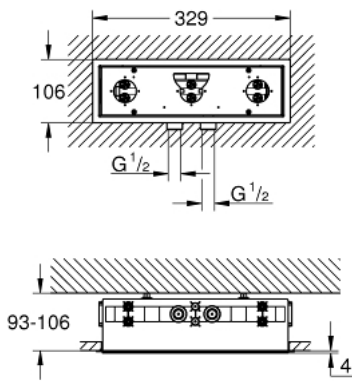

26 739 000 RAINSHOWER AQUA PETIT CORPS ENCASTRÉ POUR PLAFONNIERS

DESCRIPTION DU PRODUIT

- 2 sorties d'eau (y compris 2 x filetages de raccordement 1/2", guide d'eau, matériel de montage et matériel d'étanchéité pour d'autres combinaisons)
- conduits d'eau internes, longévité maximale

26 739 000 RAINSHOWER AQUA PETIT CORPS ENCASTRÉ POUR PLAFONNIERS

PIÈCES DE RECHANGE, décembre 2019 – now

1: Vis de rosace (Numéro de commande 48588000)