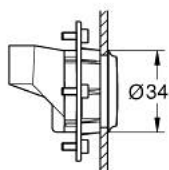

26 737 MG0 RAINSHOWER AQUA PURE DISPOSITIF DE PULVÉRISATION

DESCRIPTION DU PRODUIT

- Couleur: satin graphite
- type de jet: GROHE Pure XL spray
- Ø 34 mm
- finition GROHE LongLife
- pression minimale recommandée 2,0 bar
- débit maximum à 3 bars : 27 l/min
- à associer au corps encastré 26 739 000 et en fonctions du nombre de jets souhaités aux façades 26 784 000, 26 785 000 ou 26 786 000

Pure Freude
an Wasser

26 737 MG0 RAINSHOWER AQUA PURE DISPOSITIF DE PULVÉRISATION

PIÈCES DE RECHANGE, octobre 2023 – now

1: Vis de rosace (Numéro de commande 48588000)