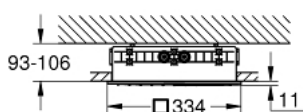

26 733 MG0 RAINSHOWER AQUA DUO PLAFONNIER 2 JETS - CORPS ENCASTRÉ INCLUS

DESCRIPTION DU PRODUIT

- Couleur: satin graphite
- types de jets : GROHE PureRain, ActiveRain
- corps encastré inclus, matériau de montage et matériau d'étanchéité pour d'autres combinaisons
- 334 x 334 mm
- diffuseur de douche chromé
- raccord fileté alimentations 1/2" extérieur
- GROHE DreamSpray jet parfaitement uniforme
- finition GROHE LongLife
- procédé anti-calcaire GROHE SpeedClean
- débit maximum à 3 bars : 20 + 16 l/min (sans limiteur de débit)