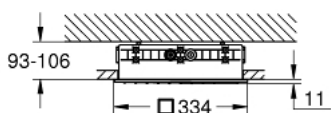

26 731 MS0 RAINSHOWER AQUA MONO PLAFONNIER RAINSHOWER 1 JET - CORPS ENCASTRÉ INCLUS

DESCRIPTION DU PRODUIT

- Couleur: satin steel
- type de jet : GROHE PureRain
- corps encastré inclus, matériau de montage et matériau d'étanchéité pour d'autres combinaisons
- 334 x 334 mm
- diffuseur de douche de couleur correspondante
- raccords filetés 1/2"
- GROHE DreamSpray jet parfaitement uniforme
- finition GROHE LongLife
- procédé anti-calcaire GROHE SpeedClean
- débit maximum à 3 bars : 21 l/min (sans limiteur de débit)