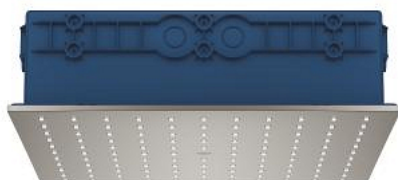

26 731 MS0 RAINSHOWER AQUA MONO PLAFONNIER RAINSHOWER 1 JET - CORPS ENCASTRÉ INCLUS

DESCRIPTION DU PRODUIT

- Couleur: satin steel
- type de jet : GROHE PureRain
- corps encastré inclus, matériau de montage et matériau d'étanchéité pour d'autres combinaisons
- 334 x 334 mm
- diffuseur de douche de couleur correspondante
- raccords filetés 1/2"
- GROHE DreamSpray jet parfaitement uniforme
- finition GROHE LongLife
- procédé anti-calcaire GROHE SpeedClean
- débit maximum à 3 bars : 21 l/min (sans limiteur de débit)