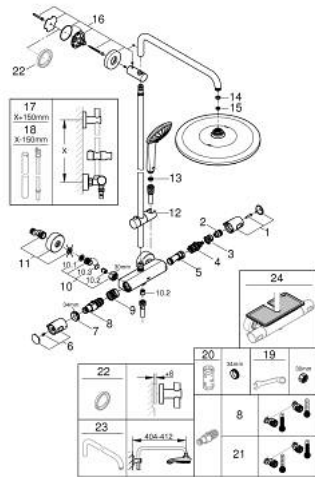

26 723 000 EUPHORIA SYSTEM 310 SYSTÈME DE DOUCHE AVEC MITIGEUR THERMOSTATIQUE POUR MONTAGE MURAL

PIÈCES DE RECHANGE, janvier 2020 – now

- 1: Poignée de débit (Numéro de commande 47991000)
- 2: Bague de butée (Numéro de commande 47986000)
- 3: Bague de butée (Numéro de commande 47965000)
- 4: Aquadimmer (Numéro de commande 47364000)
- 5: conduite d'eau (Numéro de commande 47887000)
- 6: Tête complète (Numéro de commande 47992000)
- 7: Bague de fixation (Numéro de commande 47743000)
- 8: Élément thermostatique compact 1/2" (Numéro de commande 47439000)
- 9: conduite d'eau (Numéro de commande 47975000)
- 10: Clapet anti-retour (Numéro de commande 47189000)
- 10.1: filtre à d'impuretés (Numéro de commande 0726400M)
- 10.2: Clapet anti-retour (Numéro de commande 08565000)
- 10.3: Joint torique 17 x 2 (Numéro de commande 0305500M)
- 11: Raccord S mural (Numéro de commande 12662000)
- 12: Curseur (Numéro de commande 12140000)
- 13: Filtre (Numéro de commande 0700200M)
- 14: Joint fibre 15x21 (Numéro de commande 0138900M)
- 15: Filtre (Numéro de commande 48007000)
- 16: Embout de barre (Numéro de commande 48279000)
- 17: Colonne de douche (Numéro de commande 48514000)*
- 18: Colonne de douche (Numéro de commande 48515000)*
- 19: clé spéciale (Numéro de commande 19377000)*
- 20: Clef (Numéro de commande 19332000)*
- 21: Cartouche GROHE TurboStat 1/2" (Numéro de commande 47175000)*
- 22: Cale d'épaisseur (Numéro de commande 27180000)*
- 23: Bras de douche pour système de douche (Numéro de commande 14047000)*
- 24: Tablette GROHE EasyReach™ (Numéro de commande 26362LN1)*