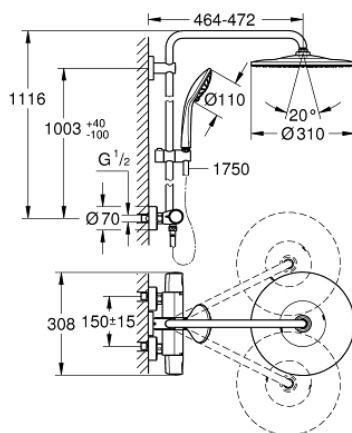

26 723 000 EUPHORIA SYSTEM 310 SYSTÈME DE DOUCHE AVEC MITIGEUR THERMOSTATIQUE POUR MONTAGE MURAL

DESCRIPTION DU PRODUIT

- Couleur: chromé
- bras de douche de 450 mm orientable horizontalement
- mitigeur thermostatique avec fonction Aquadimmer
- douche de tête Rainshower Mono 310 (26 562)
- type de jet : GROHE PureRain
- débit maximum à 3 bars : 8 l/min
- avec rotule
- angle de rotation $\pm 20^\circ$
- douchette à main Euphoria 110 Massage (27 239)
- types de jets : Rain, Massage, SmartRain
- débit maximum à 3 bars : 8 l/min
- réglable en hauteur par élément coulissant
- flexible Silverflex 1750 mm 1/2" x 1/2" (28 388)
- maximum flow rate system (at 3 bar): 8 l/min
- débit minimum nécessaire 5 l/min
- GROHE TurboStat régulation thermostatique quasi-instantanée
- GROHE SafeStop butée à 38°C
- GROHE SafeStop Plus limiteur de température en option à 43°C inclus
- GROHE CoolTouch pas de risque de brûlure
- GROHE MetalGrip des poignées ergonomiques en métal
- GROHE DreamSpray jet parfaitement uniforme
- GROHE LongLife finition durable
- GROHE SprayDimmer contrôle du débit
- GROHE EcoJoy économie d'eau
- Flexible Installation : fixation supérieure réglable en hauteur pour ajustement sur des trous existants
- conduits d'eau internes, longévité maximale
- procédé anti-calcaire GROHE SpeedClean
- TwistStop système anti-torsion
- convenable pour chauffe-eau instantané à partir de 18 kW/h
- option: tablette GROHE EasyReach (26 362)