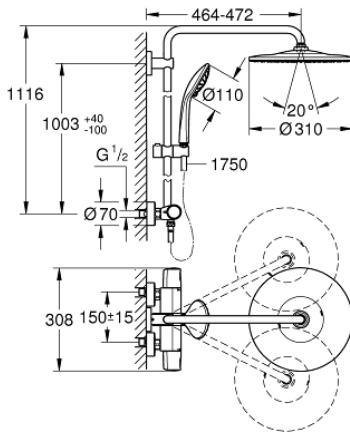

EUPHORIA SYSTEM 310 26 723 000 شاور سيستم مع خلاط ترموستاتي للتثبيت الحائطي

الآن - 2020 ريانى، قطع الغيار

- 1: مقبض غلق (47991000 رقم الطلب:-)
- 2: حلقة إيقاف (47986000 رقم الطلب:-)
- 3: حلقة إيقاف (47965000 رقم الطلب:-)
- 4: مقيد ماء (47364000 رقم الطلب:-)
- 5: طرد الماء (47887000 رقم الطلب:-)
- 6: مقبض (47992000 رقم الطلب:-)
- 7: حلقة تركيب (47743000 رقم الطلب:-)
- 8: قلب مضغوط ترموستاتي 1/2 بوصة (47439000 رقم الطلب:-)
- 9: سباق (47975000 رقم الطلب:-)
- 10: صمام مانع للإرجاع (47189000 رقم الطلب:-)
- 10.1: مصفاة غبار (0726400M رقم الطلب:-)
- 10.2: صمام مانع للإرجاع (08565000 رقم الطلب:-)
- 10.3: حلقة دائرية بقطر 17 x قطر (0305500M رقم الطلب:-) 2
- 11: الوحده (12662000 رقم الطلب:-) S
- 12: عنصر انزلاق (12140000 رقم الطلب:-)
- 13: مصفاة غبار (0700200M رقم الطلب:-)
- 14: عازل ليفي بقطر 18.5 x قطر (0138900M رقم الطلب:-) 12 x 2
- 15: مصفاة غبار (48007000 رقم الطلب:-)
- 16: حامل عمود دش (48279000 رقم الطلب:-)
- 17: أنبوب شاور سيستم للتركيب العكسي* (48514000 رقم الطلب:-)
- 18: أنبوب شاور سيستم للتركيب العكسي* (48515000 رقم الطلب:-)
- 19: توسعة خاصة* (19377000 رقم الطلب:-)
- 20: موسع مقبض* (19332000 رقم الطلب:-)
- 21: قلب GROHE TurboStat 1/2 بوصة* (47175000 رقم الطلب:-)
- 22: قرص تعويض* (27180000 رقم الطلب:-)
- 23: عمود دش لنظم الدش* (14047000 رقم الطلب:-)
- 24: صينية* (26362LN1 رقم الطلب:-) GROHE EasyReach