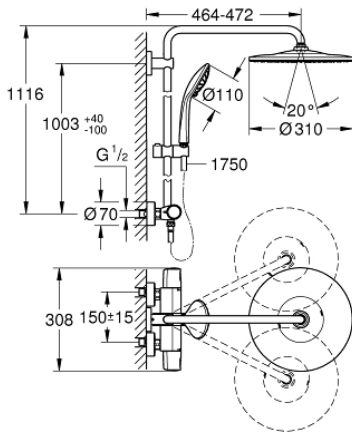

EUPHORIA SYSTEM 310 26 723 000 شاور سيستم مع خلاط ترموستاتي للتثبيت الحائطي

وصف المنتج:

• اللون: كروم

• ذراع دش 450 ملم أفقية قابلة للتدوير

• ترموستات مكشوف بوظيفة Aquadimmer

• رأس دش Rainshower Mono 310 (26 562)

• GROHE PureRain

• maximum flow rate (at 3 bar): 8 l/min

• بمفصل كروي

• دش يدوي Euphoria 110 Massage (27 239)

• Rain, Massage, SmartRain

• maximum flow rate (at 3 bar): 8 l/min

• قابل لتعديل الارتفاع بعنصر منزلق

• خرطوم دوش Silverflex 1750 ملم (28 388)

• maximum flow rate system (at 3 bar): 8 l/min

• الحد الأدنى لمعدل التدفق 5 ل/دقيقة

• القلب المصغر GROHE TurboStat بالعنصر الحراري الشمعي

• زر أمان GROHE SafeStop عند 38 °م

• محدّد درجة الحرارة GROHE SafeStop Plus الاختياري عند 43 درجة مئوية مدرج

• GROHE CoolTouch لا يوجد خطر من سخونة الماء

• GROHE MetalGrip مقابض معدنية مصممة لضمان الراحة عند الاستخدام

• تقنية GROHE DreamSpray لنمط رشاش مثالي

• طلاء كروم GROHE LongLife

• GROHE SprayDimmer (تخفيض فوري في معدل التدفق)

• تقنية GROHE EcoJoy لمياه أقل وتدفق ممتاز

• Flexible Installation - 1 adjustable bracket for existing drill holes

• دليل Inner WaterGuide لحياة أطول

• نظام منع التكلسات GROHE SpeedClean

• TwistStop لمنع التواء الخرطوم

• ملائم للسخانات الفورية من 18 كيلووات/س

• ترقية اختيارية: صينية GROHE EasyReach (26 362)، تباع على حدة