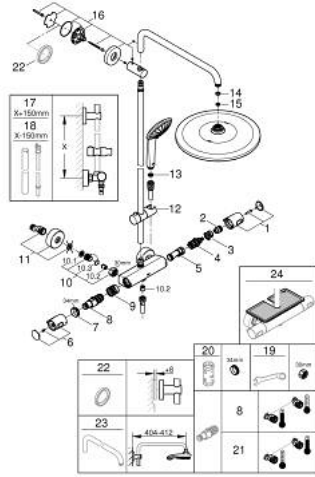

• دليل Inner WaterGuide لحياة أطول

• نظام منع التكلسات GROHE SpeedClean

• TwistStop لمنع التواء الخرطوم

• ملائم للسخانات الفورية من 18 كيلووات/س

• ترقية اختيارية: صينية GROHE EasyReach (26 362)، تباع على حدة

EUPHORIA SYSTEM 310 26 723 000 شاور سيستم مع خلاط ترموستاتي للتثبيت الحائطي

الآن - 2020 ريانى، قطع الغيار

- 1: مقبض غلق (47991000 رقم الطلب:-)
- 2: حلقة إيقاف (47986000 رقم الطلب:-)
- 3: حلقة إيقاف (47965000 رقم الطلب:-)
- 4: مقيد ماء (47364000 رقم الطلب:-)
- 5: طرد الماء (47887000 رقم الطلب:-)
- 6: مقبض (47992000 رقم الطلب:-)
- 7: حلقة تركيب (47743000 رقم الطلب:-)
- 8: قلب مضغوط ترموستاتي 1/2 بوصة (47439000 رقم الطلب:-)
- 9: سباق (47975000 رقم الطلب:-)
- 10: صمام مانع للإرجاع (47189000 رقم الطلب:-)
- 10.1: مصفاة غبار (0726400M رقم الطلب:-)
- 10.2: صمام مانع للإرجاع (08565000 رقم الطلب:-)
- 10.3: حلقة دائرية بقطر 17 x قطر (0305500M رقم الطلب:-) 2
- 11: الوحده (12662000 رقم الطلب:-) S
- 12: عنصر انزلاق (12140000 رقم الطلب:-)
- 13: مصفاة غبار (0700200M رقم الطلب:-)
- 14: عازل ليفي بقطر 18.5 x قطر (0138900M رقم الطلب:-) 12 x 2
- 15: مصفاة غبار (48007000 رقم الطلب:-)
- 16: حامل عمود دش (48279000 رقم الطلب:-)
- 17: أنبوب شاور سيستم للتركيب العكسي* (48514000 رقم الطلب:-)
- 18: أنبوب شاور سيستم للتركيب العكسي* (48515000 رقم الطلب:-)
- 19: توسعة خاصة* (19377000 رقم الطلب:-)
- 20: موسع مقبض* (19332000 رقم الطلب:-)
- 21: قلب GROHE TurboStat 1/2 بوصة* (47175000 رقم الطلب:-)
- 22: قرص تعويض* (27180000 رقم الطلب:-)
- 23: عمود دش لنظم الدش* (14047000 رقم الطلب:-)
- 24: صينية* (26362LN1 رقم الطلب:-) GROHE EasyReach