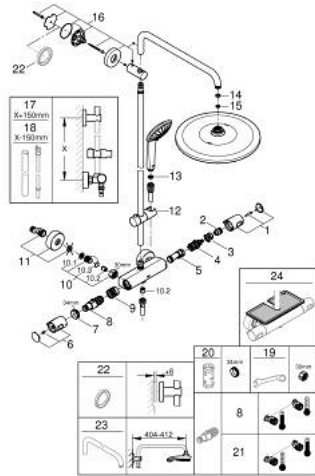

الآن - 2020 ريانى، قطع الغيار

- 1: مقبض غلق (47991000 رقم الطلب:-)
- 2: حلقة إيقاف (47986000 رقم الطلب:-)
- 3: حلقة إيقاف (47965000 رقم الطلب:-)
- 4: مقيد ماء (47364000 رقم الطلب:-)
- 5: طرد الماء (47887000 رقم الطلب:-)
- 6: مقبض (47992000 رقم الطلب:-)
- 7: حلقة تركيب (47743000 رقم الطلب:-)
- 8: قلب مضغوط ترموستاتي 1/2 بوصة (47439000 رقم الطلب:-)
- 9: سباق (47975000 رقم الطلب:-)
- 10: صمام مانع للإرجاع (47189000 رقم الطلب:-)
- 10.1: مصفاة غبار (07264000 رقم الطلب:-)
- 10.2: صمام مانع للإرجاع (08565000 رقم الطلب:-)
- 10.3: حلقة دائرية بقطر 17 x قطر (03055000 رقم الطلب:-) 2
- 11: الوحدة (12662000 رقم الطلب:-) S
- 12: عنصر انزلاق (12140000 رقم الطلب:-)
- 13: مصفاة غبار (07002000 رقم الطلب:-)
- 14: عازل ليفي بقطر 18.5 x قطر (01389000 رقم الطلب:-) 12 x 2
- 15: مصفاة غبار (48007000 رقم الطلب:-)
- 16: حامل عمود دش (48279000 رقم الطلب:-)
- 17: أنبوب شاور سيستم للتركيب العكسي* (48514000 رقم الطلب:-)
- 18: أنبوب شاور سيستم للتركيب العكسي* (48515000 رقم الطلب:-)
- 19: توسعة خاصة* (19377000 رقم الطلب:-)
- 20: موسع مقبس* (19332000 رقم الطلب:-)
- 21: قلب GROHE TurboStat 1/2 بوصة* (47175000 رقم الطلب:-)
- 22: قرص تعويض* (27180000 رقم الطلب:-)
- 23: عمود دش لنظم الدش* (14047000 رقم الطلب:-)
- 24: صينية* (26362LN1 رقم الطلب:-) GROHE EasyReach