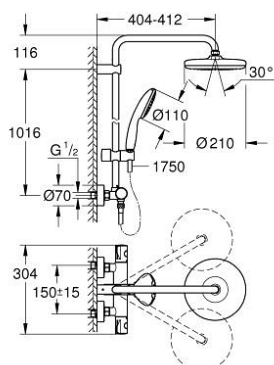

26 699 001 TEMPESTA SYSTEM 210 COLONNE DE DOUCHE AVEC MITIGEUR THERMOSTATIQUE

DESCRIPTION DU PRODUIT

- Couleur: chromé
- comprenant :
 - bras de douche de 390 mm orientable horizontalement
 - mitigeur thermostatique avec fonction Aquadimmer
 - permet le changement entre:
 - douche de tête Tempesta 210 (26 410)
 - diffuseur de douche blanc
 - jet : Pluie
 - avec rotule
 - angle de rotation $\pm 20^\circ$
 - douchette Tempesta 110 (27 923)
 - jet : Pluie
 - réglable en hauteur par élément coulissant
 - flexible Rotaflex TwistStop 1750 mm 1/2" x 1/2" (28 410)
 - débit maximum à 3 bar : 7,8 l/min
 - GROHE EcoJoy économie d'eau
 - GROHE TurboStat régulation thermostatique quasi-instantanée
 - GROHE SafeStop butée à 38°C
 - GROHE SafeStop Plus à 38°C et un limiteur réglable de température à 43°C
 - GROHE DreamSpray jet parfaitement uniforme
 - bague en silicone ShockProof (anti-choc)
 - GROHE LongLife finition durable
 - procédé anti-calcaire GROHE SpeedClean
 - conduits d'eau internes, longévité maximale
 - TwistStop système anti-torsion
 - poignées ergonomiques
 - convenable pour chauffe-eau instantané à partir de 18 kW/h
 - débit minimum nécessaire 5 l/min
 - option: tablette GROHE EasyReach (26 362)