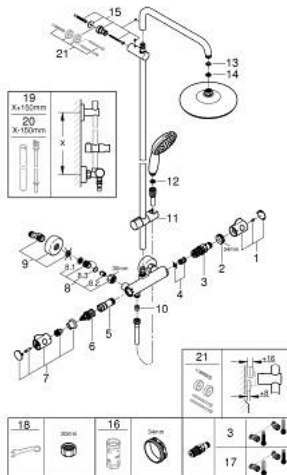

26 699 001 TEMPESTA SYSTEM 210 COLONNE DE DOUCHE AVEC MITIGEUR THERMOSTATIQUE

PIÈCES DE RECHANGE, novembre 2021 – now

1. 1: GRT 800 poignée de sélection température (Numéro de commande 47982000)
   - 2: Bague de fixation (Numéro de commande 47743000)
   - 3: Élément thermostatique compact 1/2" (Numéro de commande 47885000)
   - 4: Amortisseur acoustique (Numéro de commande 47398000)
   - 5: conduite d'eau (Numéro de commande 47751000)
   - 6: Aquadimmer (Numéro de commande 12433000)
   - 7: GRT 800 poignée d'arrêt aquadimmer US (Numéro de commande 49056000)
   - 8: Clapet anti-retour (Numéro de commande 47189000)
   - 8.1: filtre à d'impuretés (Numéro de commande 0726400M)
   - 8.2: Clapet anti-retour (Numéro de commande 08565000)
   - 8.3: Joint torique 17 x 2 (Numéro de commande 0305500M)
   - 9: Raccord S mural (Numéro de commande 12662000)
   - 10: Clapet anti-retour (Numéro de commande 08565000)
   - 11: Curseur (Numéro de commande 48609000)
   - 12: Filtre (Numéro de commande 0700200M)
   - 13: Joint fibre 15x21 (Numéro de commande 0138900M)
   - 14: Filtre (Numéro de commande 48007000)
   - 15: Embout de barre (Numéro de commande 48423000)
   - 16: Clef (Numéro de commande 19332000)*
   - 17: Cartouche GROHE TurboStat 1/2" (Numéro de commande 47175000)*
   - 18: clé spéciale (Numéro de commande 19377000)*
   - 19: Colonne de douche (Numéro de commande 48514000)*
   - 20: Colonne de douche (Numéro de commande 48515000)*
   - 21: Cale d'épaisseur (Numéro de commande 26496000)*
2. Accessoires en option