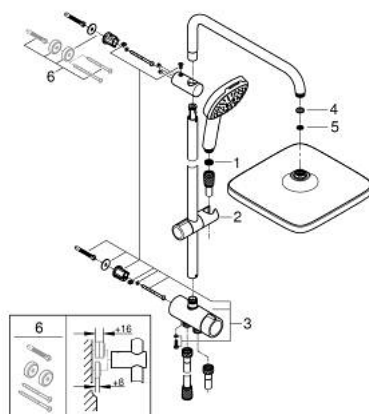

## 26 694 001 TEMPESTA SYSTEM 250 CUBE COLONNE DE DOUCHE AVEC INVERSEUR MANUEL

### DESCRIPTION DU PRODUIT

- Couleur: chromé
- inverseur
- bras de douche de 390 mm orientable horizontalement
- inverseur pour passer de douche de tête à douchette à main
- douche de tête Tempesta 250 (26 685)
- 2 types de jets (avec inverseur) : Rain, SmartRain
- débit maximum à 3 bars : 7,3 l/min
- partie supérieure de la douche de tête blanche
- douchette Tempesta Cube 110 (27 574)
- types de jets : Rain, Jet, Massage
- débit maximum à 3 bars : 7,4 l/min
- réglable en hauteur par élément coulissant
- la distance entre l'inverseur et le support supérieur : 920 mm
- flexible de douche Relaxaflex 1500 mm (28 151)
- flexible de douche Relaxaflex 500 mm (22 115)
- Installation flexible: raccordement au robinet/ union murale pour alimentation en eau avec filetage 1/2" du tuyau de douche de 500 mm
- maximum flow rate system (at 3 bar): 7.4 l/min
- GROHE SmartSwitch - Tourner simplement le bouton pour profiter du jet souhaité
- GROHE DreamSpray jet parfaitement uniforme
- bague en silicone ShockProof (anti-choc)
- GROHE LongLife finition durable
- procédé anti-calcaire GROHE SpeedClean
- conduits d'eau internes, longévité maximale
- débit minimum nécessaire 5 l/min

### PIÈCES DE RECHANGE, novembre 2021 – now

- 1: Filtre (Numéro de commande 0700200M)
- 2: Curseur (Numéro de commande 48609000)
- 3: Mécanisme d'inverseur (Numéro de commande 48338000)
- 4: Joint fibre 15x21 (Numéro de commande 0138900M)
- 5: Filtre (Numéro de commande 48007000)
- 6: Cale d'épaisseur (Numéro de commande 26496000)\*