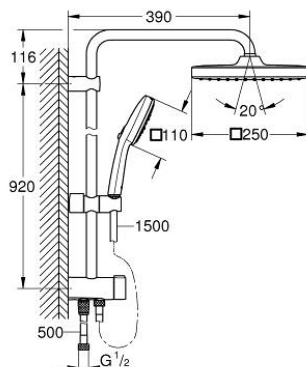

26 694 001 TEMPESTA SYSTEM 250 CUBE COLONNE DE DOUCHE AVEC INVERSEUR MANUEL

DESCRIPTION DU PRODUIT

- Couleur: chromé
- inverseur
- bras de douche de 390 mm orientable horizontalement
- inverseur pour passer de douche de tête à douchette à main
- douche de tête Tempesta 250 (26 685)
- 2 types de jets (avec inverseur) : Rain, SmartRain
- débit maximum à 3 bars : 7,3 l/min
- partie supérieure de la douche de tête blanche
- douchette Tempesta Cube 110 (27 574)
- types de jets : Rain, Jet, Massage
- débit maximum à 3 bars : 7,4 l/min
- réglable en hauteur par élément coulissant
- la distance entre l'inverseur et le support supérieur : 920 mm
- flexible de douche Relaxaflex 1500 mm (28 151)
- flexible de douche Relaxaflex 500 mm (22 115)
- Installation flexible: raccordement au robinet/ union murale pour alimentation en eau avec filetage 1/2" du tuyau de douche de 500 mm
- maximum flow rate system (at 3 bar): 7.4 l/min
- GROHE EcoJoy économie d'eau
- GROHE SmartSwitch - Tourner simplement le bouton pour profiter du jet souhaité
- GROHE DreamSpray jet parfaitement uniforme
- bague en silicone ShockProof (anti-choc)
- GROHE LongLife finition durable
- procédé anti-calcaire GROHE SpeedClean
- conduits d'eau internes, longévité maximale
- débit minimum nécessaire 5 l/min

26 694 001 TEMPESTA SYSTEM 250 CUBE COLONNE DE DOUCHE AVEC INVERSEUR MANUEL

PIÈCES DE RECHANGE, novembre 2021 – now

- 1: Filtre (Numéro de commande 0700200M)
- 2: Curseur (Numéro de commande 48609000)
- 3: Mécanisme d'inverseur (Numéro de commande 48338000)
- 4: Joint fibre 15x21 (Numéro de commande 0138900M)
- 5: Filtre (Numéro de commande 48007000)
- 6: Cale d'épaisseur (Numéro de commande 26496000)*