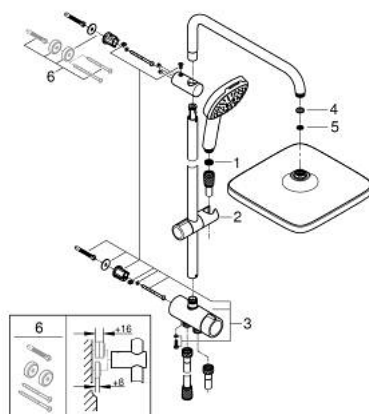

26 694 001 TEMPESTA SYSTEM 250 CUBE COLONNE DE DOUCHE AVEC INVERSEUR MANUEL

PIÈCES DE RECHANGE, novembre 2021 – now

- 1: Filtre (Numéro de commande 0700200M)
- 2: Curseur (Numéro de commande 48609000)
- 3: Mécanisme d'inverseur (Numéro de commande 48338000)
- 4: Joint fibre 15x21 (Numéro de commande 0138900M)
- 5: Filtre (Numéro de commande 48007000)
- 6: Cale d'épaisseur (Numéro de commande 26496000)*

* Accessoires en option