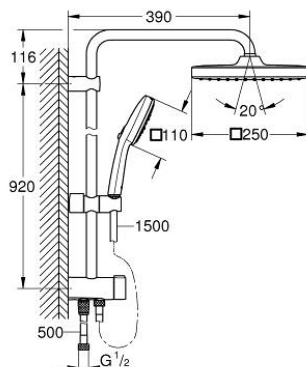

## 26 694 001 TEMPESTA SYSTEM 250 CUBE COLONNE DE DOUCHE AVEC INVERSEUR MANUEL

### DESCRIPTION DU PRODUIT

- Couleur: chromé
- inverseur
- bras de douche de 390 mm orientable horizontalement
- inverseur pour passer de douche de tête à douchette à main
- douche de tête Tempesta 250 (26 685)
- 2 types de jets (avec inverseur) : Rain, SmartRain
- débit maximum à 3 bars : 7,3 l/min
- partie supérieure de la douche de tête blanche
- douchette Tempesta Cube 110 (27 574)
- types de jets : Rain, Jet, Massage
- débit maximum à 3 bars : 7,4 l/min
- réglable en hauteur par élément coulissant
- la distance entre l'inverseur et le support supérieur : 920 mm
- flexible de douche Relaxaflex 1500 mm (28 151)
- flexible de douche Relaxaflex 500 mm (22 115)
- Installation flexible: raccordement au robinet/ union murale pour alimentation en eau avec filetage 1/2" du tuyau de douche de 500 mm
- maximum flow rate system (at 3 bar): 7.4 l/min
- GROHE SmartSwitch - Tourner simplement le bouton pour profiter du jet souhaité
- GROHE DreamSpray jet parfaitement uniforme
- bague en silicone ShockProof (anti-choc)
- GROHE LongLife finition durable
- procédé anti-calcaire GROHE SpeedClean
- conduits d'eau internes, longévité maximale
- débit minimum nécessaire 5 l/min

### PIÈCES DE RECHANGE, novembre 2021 – now

- 1: Filtre (Numéro de commande 0700200M)
- 2: Curseur (Numéro de commande 48609000)
- 3: Mécanisme d'inverseur (Numéro de commande 48338000)
- 4: Joint fibre 15x21 (Numéro de commande 0138900M)
- 5: Filtre (Numéro de commande 48007000)
- 6: Cale d'épaisseur (Numéro de commande 26496000)\*