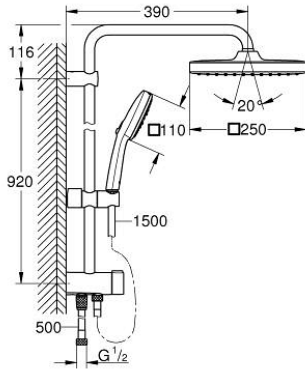

TEMPESTA SYSTEM 250 CUBE 26 694 001 مجموعة الدش المرنة المزودة بمحول للتثبيت الحائطي

وصف المنتج

• اللون: كروم

• محول

• ذراع دُش أفقي مفاص 390 مم، قابل للتعديل قبل التركيب

الدُش الرأسي البيئي

• التغيير عن طريق المحول بين الدُش اليدوي والدُش الرأسي أو إعداد

• رأس دُش Tempesta 250 Cube (26 685)

• نمطان للرشاش (عن طريق المحول): Rain, SmartRain

• maximum flow rate (at 3 bar): 7.3 l/min

• head shower with white rear cover

• hand shower Tempesta Cube 110 (27 574)

• Rain, Jet, Massage

• maximum flow rate (at 3 bar): 7.4 l/min

• قابل لتعديل الارتفاع بعنصر منزلق

• المسافة بين المحول والذراع العلوي: 920 مم

• خرطوم دُش Relexaflex مفاص 1500 مم (151 28)

• Relexaflex shower hose 500 mm (22 115)

• بستمك 1/2 بوصة من خرطوم المياه مفاص 500 مم

• تركيب من: وصلة للصنبور / وحدة حائطية لمورد المياه مع سلك

• maximum flow rate system (at 3 bar): 7.4 l/min

• تقنية GROHE EcoJoy لمياه أقل وتدفق ممتاز

GROHE SmartSwitch - easily rotate the dial to enjoy your preferred spray