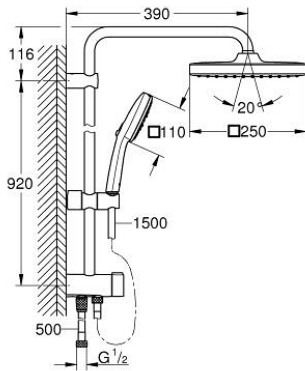

## TEMPESTA SYSTEM 250 CUBE 26 694 001 مجموعة الدش المرنة المزودة بمحول للتثبيت الحائطي

وصف المنتج

• اللون: كروم

• محول

• ذراع دُش أفقي مقاس 390 مم، قابل للتعديل قبل التركيب

الدُش الرأسي البيئي

• التغيير عن طريق المحول بين الدُش اليدوي والدُش الرأسي أو إعداد

• رأس دُش Tempesta 250 Cube (26 685)

• نمطان للرشاش (عن طريق المحول): Rain, SmartRain

• maximum flow rate (at 3 bar): 7.3 l/min

• head shower with white rear cover

• hand shower Tempesta Cube 110 (27 574)

• Rain, Jet, Massage

• maximum flow rate (at 3 bar): 7.4 l/min

• قابل لتعديل الارتفاع بعنصر منزلق

• المسافة بين المحول والذراع العلوي: 920 مم

• خرطوم دُش Relaxaflex مقاس 1500 مم (151 28)

• Relaxaflex shower hose 500 mm (22 115)

• بستمك 1/2 بوصة من خرطوم المياه مقاس 500 مم

• تركيب من: وصلة للسنبر / وحدة حائطية لمورد المياه مع سلك

• maximum flow rate system (at 3 bar): 7.4 l/min

GROHE SmartSwitch - easily rotate the dial to enjoy your preferred spray