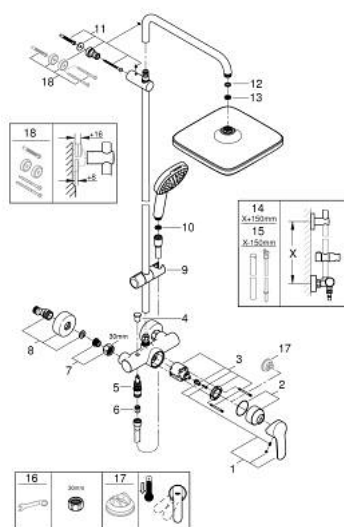

26 692 001 TEMPESTA SYSTEM 250 CUBE SYSTÈME DE DOUCHE AVEC MITIGEUR MONOCOMMANDE POUR MONTAGE MURAL

PIÈCES DE RECHANGE, novembre 2021 – now

1. 1: Levier (Numéro de commande 46726000)
2. 2: Capuchon (Numéro de commande 46025000)
3. 3: Cartouche (Numéro de commande 46048000)
4. 4: Bouton d'inverseur (Numéro de commande 65648000)
5. 5: Mécanisme d'inverseur (Numéro de commande 65655000)
6. 6: Clapet anti-retour (Numéro de commande 08565000)
7. 7: Eroue chromé avec partie filetée (Numéro de commande 45044000)
8. 8: Raccord S mural (Numéro de commande 12662000)
9. 9: Curseur (Numéro de commande 48609000)
10. 10: Filtre (Numéro de commande 0700200M)
11. 11: Embout de barre (Numéro de commande 48423000)
12. 12: Joint fibre 15x21 (Numéro de commande 0138900M)
13. 13: Filtre (Numéro de commande 48007000)
14. 14: Colonne de douche (Numéro de commande 48514000)*
15. 15: Colonne de douche (Numéro de commande 48515000)*
16. 16: clé spéciale (Numéro de commande 19377000)*
17. 17: Limiteur de température (Numéro de commande 46375000)*
18. 18: Cale d'épaisseur (Numéro de commande 26496000)*

* Accessoires en option