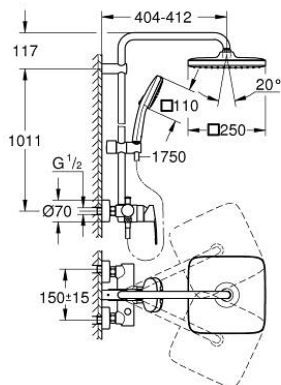

26 692 001 TEMPESTA SYSTEM 250 CUBE SYSTÈME DE DOUCHE AVEC MITIGEUR MONOCOMMANDE POUR MONTAGE MURAL

DESCRIPTION DU PRODUIT

- Couleur: chromé
- bras de douche de 390 mm orientable horizontalement (14 047)
- mitigeur monocommande de douche apparent avec inverseur
- douche de tête Tempesta 250 (26 685)
- jet : Pluie
- débit maximum à 3 bars : 7,3 l/min
- partie supérieure de la douche de tête blanche
- douchette Tempesta Cube 110 (27 571)
- débit maximum à 3 bars : 5,6 l/min
- réglable en hauteur par élément coulissant
- flexible RotaFlex TwistStop 1750 mm 1/2" x 1/2" (28 410)
- AquaCalibrator limits maximum flow rate of system (at 3 bar): 7.3 l/min
- GROHE EcoJoy économie d'eau
- GROHE SilkMove cartouche en céramique 46 mm
- GROHE SmartSwitch - Tourner simplement le bouton pour profiter du jet souhaité
- GROHE DreamSpray jet parfaitement uniforme
- bague en silicone ShockProof (anti-choc)
- GROHE LongLife finition durable
- procédé anti-calcaire GROHE SpeedClean
- conduits d'eau internes, longévité maximale
- TwistStop système anti-torsion
- convenable pour chauffe-eau instantané à partir de 18 kW/h
- débit minimum nécessaire 5 l/min