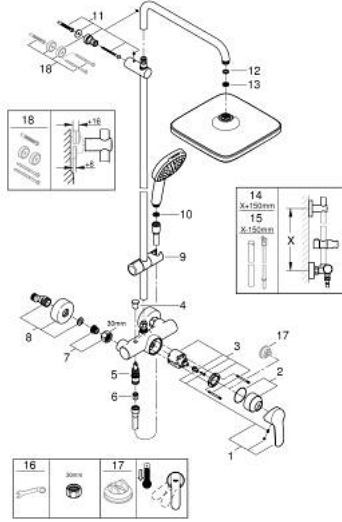

الآن - 2021 ريم فون, قطع الغيار:

- 1: مقبض (46726000 رقم الطلب:-)
- 2: غطاء (46025000 رقم الطلب:-)
- 3: خرطوشة (46048000 رقم الطلب:-)
- 4: مقبض محول (65648000 رقم الطلب:-)
- 5: محول (65655000 رقم الطلب:-)
- 6: صمام مانع للإرجاع (08565000 رقم الطلب:-)
- 7: وصلة مسمار 1/2 بوصة (45044000 رقم الطلب:-)
- 8: الوحدة (12662000 رقم الطلب:-) S
- 9: عنصر انزلاق (48609000 رقم الطلب:-)
- 10: مصفاة غبار (0700200M رقم الطلب:-)
- 11: حامل عامود دش (48423000 رقم الطلب:-)
- 12: عازل ليفي بقطر x 18.5 قطر (0138900M رقم الطلب:-) 12 x 2
- 13: مصفاة غبار (48007000 رقم الطلب:-)
- 14: أنبوب شاور سيستم للتركيب العكسي* (48514000 رقم الطلب:-)
- 15: أنبوب شاور سيستم للتركيب العكسي* (48515000 رقم الطلب:-)
- 16: توسعة خاصة* (19377000 رقم الطلب:-)
- 17: محدد درجة الحرارة* (46375000 رقم الطلب:-)
- 18: قرص تعويض* (26496000 رقم الطلب:-)