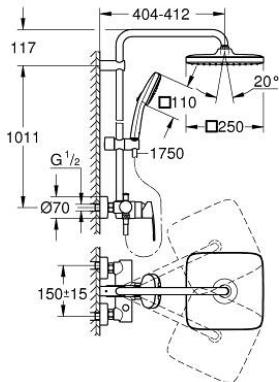

وصف المنتج

• اللون: كروم

horizontal swivable 390 mm shower arm (14 047) •

• خلاط دش بمقبض فردي مكشوف مع محور

• رأس دش Tempesta 250 Cube (26 685)

• نمط الرذاذ: Rain

• maximum flow rate (at 3 bar): 7.3 l/min

• head shower with white rear cover

• hand shower Tempesta Cube 110 (27 571)

• maximum flow rate (at 3 bar): 5.6 l/min

• قابل لتعديل الارتفاع بعنصر منزلق

• 1/2 بوصة × (28 410)

• خرطوم RotaFlex TwistStop مقاس 1750 مم بسنمك 1/2 بوصة

• AquaCalibrator limits maximum flow rate of system (at 3 bar): 7.3 l/min

• تقنية GROHE EcoJoy لمياه أقل وتدفق ممتاز

• قلب سيراميك GROHE SilkMove 46 مم

• GROHE SmartSwitch - easily rotate the dial to enjoy your preferred spray

option •

• تقنية GROHE DreamSpray لنمط رشاش مثالي

الدش

• تمنع الحلقة السيليكونية ShockProof التلف الناتج عن سقوط

• طلاء كروم GROHE LongLife

• نظام منع التكدسات GROHE SpeedClean

• دليل Inner WaterGuide لحياة أطول

• TwistStop لمنع التواء الخرطوم

• ملائم للسخانات الفورية من 18 كيلووات/س

• الحد الأدنى لمعدل التدفق 5 ل/دقيقة