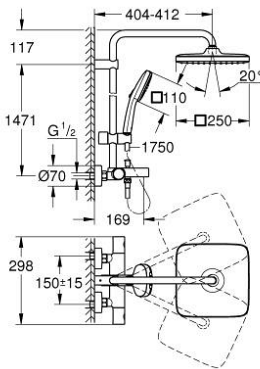

• قابل لتعديل الارتفاع بعنصر منزلق

• shower hose 1750 mm 1/2" x 1/2" (28 388)

• AquaCalibrator limits maximum flow rate of system (at 3 bar): 7.3 l/min

• (without bath inlet)

• تقنية GROHE EcoJoy لمياه أقل وتدفق ممتاز

option

• تقنية GROHE DreamSpray لنمط رشاش مثالي

الدش

• تمنع الحلقة السيليكونية ShockProof التلف الناتج عن سقوط

• نظام منع التكلسات GROHE SpeedClean

• دليل Inner WaterGuide لحياة أطول

• TwistStop لمنع التواء الخرطوم

• الحد الأدنى لمعدل التدفق 5 ل/دقيقة

1 243 691 26 TEMPESTA SYSTEM 250 CUBE شاور سيستم بترموستات الحمام للتركيب على الحائط

الآن - 2023 رياربف، قطع الغيار:

- 1: مقبض معدني بقياس 1/2 بوصة (479842430 رقم الطلب:-)
- 1.1: غطاء تغطية (64585243M رقم الطلب:-)
- 2: مقيد ماء (47364000 رقم الطلب:-)
- 3: طرد الماء (47887000 رقم الطلب:-)
- 4: حلقة تركيب (47743000 رقم الطلب:-)
- 5: قلب مضغوط ترموستاتي 1/2 بوصة (47439000 رقم الطلب:-)
- 6: مقبض محول (656482430 رقم الطلب:-)
- 7: صمام مانع للإرجاع (471892430 رقم الطلب:-)
- 7.1: مصفاة غبار (0726400M رقم الطلب:-)
- 7.2: صمام مانع للإرجاع (08565000 رقم الطلب:-)
- 7.3: حلقة دائرية بقطر 17 x قطر (0305500M رقم الطلب:-) 2
- 8: الوحدة (126622430 رقم الطلب:-) S
- 9: محول (656552430 رقم الطلب:-)
- 10: صمام مانع للإرجاع (08565000 رقم الطلب:-)
- 11: فلتر مياه (13926000 رقم الطلب:-)
- 12: مصفاة غبار (0700200M رقم الطلب:-)
- 13: عنصر انزلاق (486092430 رقم الطلب:-)
- 14: حامل عامود دش (48423000 رقم الطلب:-)
- 15: عازل ليفي بقطر 18.5 x قطر (0138900M رقم الطلب:-) 12 x 2
- 16: مصفاة غبار (48007000 رقم الطلب:-)
- 17: قلب 1/2 بوصة GROHE TurboStat (47175000 رقم الطلب:-)*
- 18: موسع مقبس (19332000 رقم الطلب:-)*
- 19: توسعة خاصة (19377000 رقم الطلب:-)*
- 20: قرص تعويض (26496000 رقم الطلب:-)*