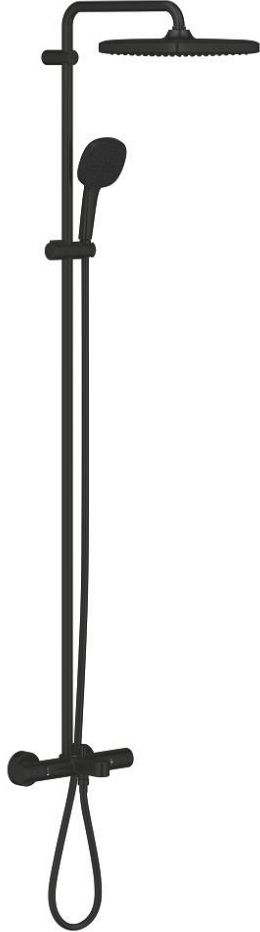

شاور سيستم بترموستات الحمام للتركيب على الحائط TEMPESTA SYSTEM 250 CUBE 26 691 243 1

وصف المنتج:

• اللون: Matte Black

• ذراع دش 390 ملم أفقية قابلة للتدوير

• ترموستات مكشوف بوظيفة Aquadimmer

• رأس دش Tempesta 250 Cube

• نمط الرذاذ: Rain

• maximum flow rate (at 3 bar): 7.3 l/min

• head shower with black rear cover

• صباب مغطس الاستحمام

• محوّل منفصل لدش يدوي

• hand shower Tempesta Cube 110

• maximum flow rate (at 3 bar): 5.6 l/min

• قابل لتعديل الارتفاع بعنصر منزلق

• shower hose 1750 mm 1/2" x 1/2" (28 388)

• AquaCalibrator limits maximum flow rate of system (at 3 bar): 7.3 l/min

• (without bath inlet)

• تقنية GROHE EcoJoy لمياه أقل وتدفق ممتاز

• القلب المصغر GROHE TurboStat بالعنصر الحراري الشمعي

• زر أمان GROHE SafeStop عند 38 °م

• محدود درجة الحرارة GROHE SafeStop Plus الاختياري عند 43 درجة مئوية مدرج

• GROHE SmartSwitch - easily rotate the dial to enjoy your preferred spray

option

• تقنية GROHE DreamSpray لنمط رشاش مثالي

الدش

• تمنع الحلقة السيليكونية ShockProof التلف الناتج عن سقوط

• نظام منع التكلسات GROHE SpeedClean

• دليل Inner WaterGuide لحياة أطول

• TwistStop لمنع التواء الخرطوم

• الحد الأدنى لمعدل التدفق 5 ل/دقيقة