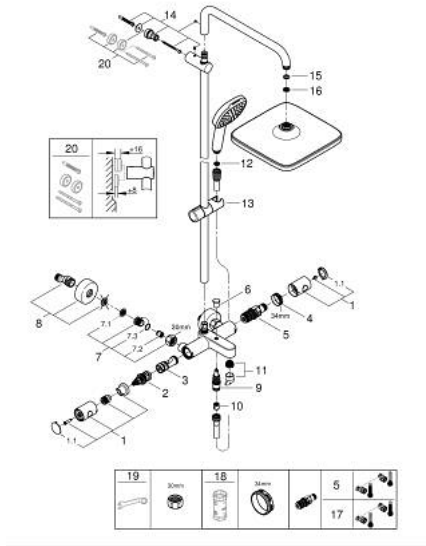

• قابل لتعديل الارتفاع بعنصر منزلق

• shower hose 1750 mm 1/2" x 1/2" (28 388)

• AquaCalibrator limits maximum flow rate of system (at 3 bar): 7.3 l/min

• (without bath inlet)

• تقنية GROHE EcoJoy لمياه أقل وتدفق ممتاز

option

• تقنية GROHE DreamSpray لنمط رشاش مثالي

الدش

• تمنع الحلقة السيليكونية ShockProof التلف الناتج عن سقوط

• نظام منع التكلسات GROHE SpeedClean

• دليل Inner WaterGuide لحياة أطول

• TwistStop لمنع التواء الخرطوم

• الحد الأدنى لمعدل التدفق 5 ل/دقيقة

1 243 691 26 TEMPESTA SYSTEM 250 CUBE شاور سيستم بترموستات الحمام للتركيب على الحائط

الآن - 2023 رياربف، قطع الغيار:

- 1: مقبض معدني بقياس 1/2 بوصة (479842430 رقم الطلب:-)
- 1.1: غطاء تغطية (64585243M رقم الطلب:-)
- 2: مقيد ماء (47364000 رقم الطلب:-)
- 3: طرد الماء (47887000 رقم الطلب:-)
- 4: حلقة تركيب (47743000 رقم الطلب:-)
- 5: قلب مضغوط ترموستاتي 1/2 بوصة (47439000 رقم الطلب:-)
- 6: مقبض محول (656482430 رقم الطلب:-)
- 7: صمام مانع للإرجاع (471892430 رقم الطلب:-)
- 7.1: مصفاة غبار (0726400M رقم الطلب:-)
- 7.2: صمام مانع للإرجاع (08565000 رقم الطلب:-)
- 7.3: حلقة دائرية بقطر 17 x قطر (0305500M رقم الطلب:-) 2
- 8: الوحدة (126622430 رقم الطلب:-) S
- 9: محول (656552430 رقم الطلب:-)
- 10: صمام مانع للإرجاع (08565000 رقم الطلب:-)
- 11: فلتر مياه (13926000 رقم الطلب:-)
- 12: مصفاة غبار (0700200M رقم الطلب:-)
- 13: عنصر انزلاق (486092430 رقم الطلب:-)
- 14: حامل عامود دش (48423000 رقم الطلب:-)
- 15: عازل ليفي بقطر 18.5 x قطر (0138900M رقم الطلب:-) 12 x 2
- 16: مصفاة غبار (48007000 رقم الطلب:-)
- 17: قلب 1/2 بوصة GROHE TurboStat (47175000 رقم الطلب:-)*
- 18: موسع مقبس (19332000 رقم الطلب:-)*
- 19: توسعة خاصة (19377000 رقم الطلب:-)*
- 20: قرص تعويض (26496000 رقم الطلب:-)*