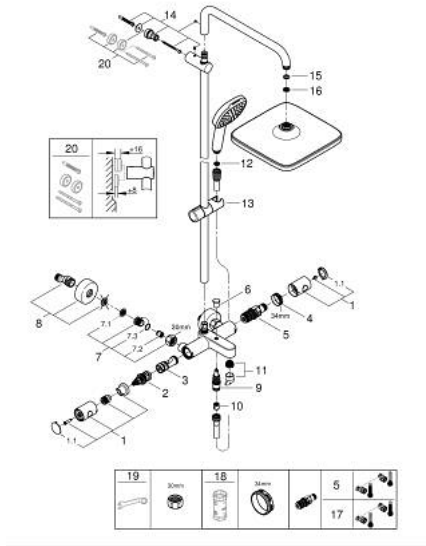

الآن - 2021 ريم فون، قطع الغيار

1: مقبض معدني بقياس 1/2 بوصة (47984000 رقم الطلب:-)

1.1: غطاء تغطية (64585000 رقم الطلب:-)

2: مقيد ماء (47364000 رقم الطلب:-)

3: طرد الماء (47887000 رقم الطلب:-)

4: حلقة تركيب (47743000 رقم الطلب:-)