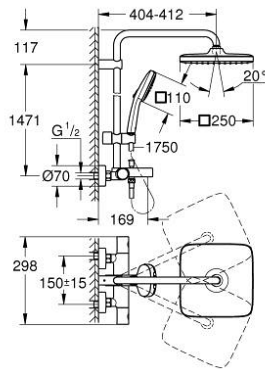

TEMPESTA SYSTEM 250 CUBE 26 691 001 شاور سيستم بترموستات الحمام للتركيب على الحائط

وصف المنتج:

• اللون: كروم

• ذراع دش 390 ملم أفقية قابلة للتدوير

• ترموستات مكشوف بوظيفة Aquadimmer

• رأس دش Tempesta 250 Cube (26 685)

• نمط الرذاذ: Rain

• maximum flow rate (at 3 bar): 7.3 l/min

• head shower with white rear cover

• صباب مغطس الاستحمام

• محوّل منفصل لدش يدوي

• hand shower Tempesta Cube 110 (27 571)

• maximum flow rate (at 3 bar): 5.6 l/min

• قابل لتعديل الارتفاع بعنصر منزلق

• 1/2 بوصة × 1 (28 410)

• خرطوم Rotaflex TwistStop مقاس 1750 مم بسمك 1/2 بوصة

• AquaCalibrator limits maximum flow rate of system (at 3 bar): 7.3 l/min

• (without bath inlet)

الآن - 2021 ريم فون، قطع الغيار

1: مقبض معدني بقياس 1/2 بوصة (47984000 رقم الطلب:-)

1.1: غطاء تغطية (64585000 رقم الطلب:-)

2: مقيد ماء (47364000 رقم الطلب:-)

3: طرد الماء (47887000 رقم الطلب:-)

4: حلقة تركيب (47743000 رقم الطلب:-)