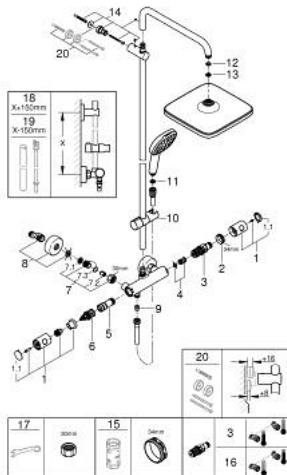

26 689 243 1 TEMPESTA SYSTEM 250 CUBE COLONNE DE DOUCHE AVEC MITIGEUR THERMOSTATIQUE

PIÈCES DE RECHANGE, février 2023 – now

- 1: Poignée métal 1/2" (Numéro de commande 479842430)
- 1.1: Plaque de couverture (Numéro de commande 64585243M)
- 2: Bague de fixation (Numéro de commande 47743000)
- 3: Élément thermostatique compact 1/2" (Numéro de commande 47439000)
- 4: Amortisseur acoustique (Numéro de commande 47398000)
- 5: conduite d'eau (Numéro de commande 47751000)
- 6: Aquadimmer (Numéro de commande 12433000)
- 7: Clapet anti-retour (Numéro de commande 471892430)
- 7.1: filtre à d'impuretés (Numéro de commande 0726400M)
- 7.2: Clapet anti-retour (Numéro de commande 08565000)
- 7.3: Joint torique 17 x 2 (Numéro de commande 0305500M)
- 8: Raccord S mural (Numéro de commande 126622430)
- 9: Clapet anti-retour (Numéro de commande 08565000)
- 10: Curseur (Numéro de commande 486092430)
- 11: Filtre (Numéro de commande 0700200M)
- 12: Joint fibre 15x21 (Numéro de commande 0138900M)
- 13: Filtre (Numéro de commande 48007000)
- 14: Embout de barre (Numéro de commande 48423000)
- 15: Clef (Numéro de commande 19332000)*
- 16: Cartouche GROHE TurboStat 1/2" (Numéro de commande 47175000)*
- 17: clé spéciale (Numéro de commande 19377000)*
- 20: Cale d'épaisseur (Numéro de commande 26496000)*