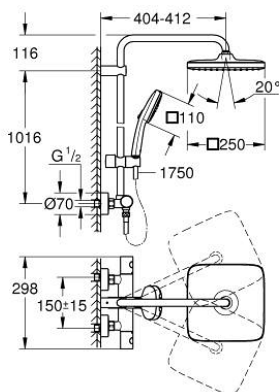

26 689 243 1 TEMPESTA SYSTEM 250 CUBE COLONNE DE DOUCHE AVEC MITIGEUR THERMOSTATIQUE

PIÈCES DE RECHANGE, février 2023 – now

- 1: Poignée métal 1/2" (Numéro de commande 479842430)
- 1.1: Plaque de couverture (Numéro de commande 64585243M)
- 2: Bague de fixation (Numéro de commande 47743000)
- 3: Élément thermostatique compact 1/2" (Numéro de commande 47439000)
- 4: Amortisseur acoustique (Numéro de commande 47398000)
- 5: conduite d'eau (Numéro de commande 47751000)
- 6: Aquadimmer (Numéro de commande 12433000)
- 7: Clapet anti-retour (Numéro de commande 471892430)
- 7.1: filtre à d'impuretés (Numéro de commande 0726400M)
- 7.2: Clapet anti-retour (Numéro de commande 08565000)
- 7.3: Joint torique 17 x 2 (Numéro de commande 0305500M)
- 8: Raccord S mural (Numéro de commande 126622430)
- 9: Clapet anti-retour (Numéro de commande 08565000)
- 10: Curseur (Numéro de commande 486092430)
- 11: Filtre (Numéro de commande 0700200M)
- 12: Joint fibre 15x21 (Numéro de commande 0138900M)
- 13: Filtre (Numéro de commande 48007000)
- 14: Embout de barre (Numéro de commande 48423000)
- 15: Clef (Numéro de commande 19332000)*
- 16: Cartouche GROHE TurboStat 1/2" (Numéro de commande 47175000)*
- 17: clé spéciale (Numéro de commande 19377000)*
- 20: Cale d'épaisseur (Numéro de commande 26496000)*