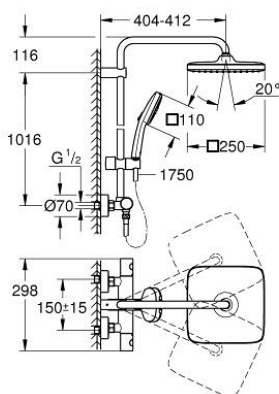

26 689 243 1 TEMPESTA SYSTEM 250 CUBE COLONNE DE DOUCHE AVEC MITIGEUR THERMOSTATIQUE

PIÈCES DE RECHANGE, février 2023 – now

- 1: Poignée métal 1/2" (Numéro de commande 479842430)
- 1.1: Plaque de couverture (Numéro de commande 64585243M)
- 2: Bague de fixation (Numéro de commande 47743000)
- 3: Élément thermostatique compact 1/2" (Numéro de commande 47439000)
- 4: Amortisseur acoustique (Numéro de commande 47398000)
- 5: conduite d'eau (Numéro de commande 47751000)
- 6: Aquadimmer (Numéro de commande 12433000)
- 7: Clapet anti-retour (Numéro de commande 471892430)
- 7.1: filtre à d'impuretés (Numéro de commande 0726400M)
- 7.2: Clapet anti-retour (Numéro de commande 08565000)
- 7.3: Joint torique 17 x 2 (Numéro de commande 0305500M)
- 8: Raccord S mural (Numéro de commande 126622430)
- 9: Clapet anti-retour (Numéro de commande 08565000)
- 10: Curseur (Numéro de commande 486092430)
- 11: Filtre (Numéro de commande 0700200M)
- 12: Joint fibre 15x21 (Numéro de commande 0138900M)
- 13: Filtre (Numéro de commande 48007000)
- 14: Embout de barre (Numéro de commande 48423000)
- 15: Clef (Numéro de commande 19332000)*
- 16: Cartouche GROHE TurboStat 1/2" (Numéro de commande 47175000)*
- 17: clé spéciale (Numéro de commande 19377000)*
- 20: Cale d'épaisseur (Numéro de commande 26496000)*