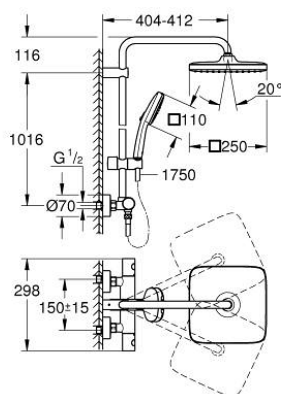

26 689 243 1 TEMPESTA SYSTEM 250 CUBE COLONNE DE DOUCHE AVEC MITIGEUR THERMOSTATIQUE

PIÈCES DE RECHANGE, février 2023 – now

- 1: Poignée métal 1/2" (Numéro de commande 479842430)
- 1.1: Plaque de couverture (Numéro de commande 64585243M)
- 2: Bague de fixation (Numéro de commande 47743000)
- 3: Élément thermostatique compact 1/2" (Numéro de commande 47439000)
- 4: Amortisseur acoustique (Numéro de commande 47398000)
- 5: conduite d'eau (Numéro de commande 47751000)
- 6: Aquadimmer (Numéro de commande 12433000)
- 7: Clapet anti-retour (Numéro de commande 471892430)
- 7.1: filtre à d'impuretés (Numéro de commande 0726400M)
- 7.2: Clapet anti-retour (Numéro de commande 08565000)
- 7.3: Joint torique 17 x 2 (Numéro de commande 0305500M)
- 8: Raccord S mural (Numéro de commande 126622430)
- 9: Clapet anti-retour (Numéro de commande 08565000)
- 10: Curseur (Numéro de commande 486092430)
- 11: Filtre (Numéro de commande 0700200M)
- 12: Joint fibre 15x21 (Numéro de commande 0138900M)
- 13: Filtre (Numéro de commande 48007000)
- 14: Embout de barre (Numéro de commande 48423000)
- 15: Clef (Numéro de commande 19332000)*
- 16: Cartouche GROHE TurboStat 1/2" (Numéro de commande 47175000)*
- 17: clé spéciale (Numéro de commande 19377000)*
- 20: Cale d'épaisseur (Numéro de commande 26496000)*