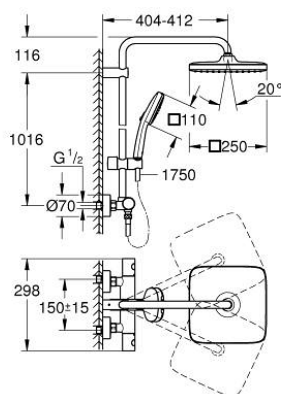

### DESCRIPTION DU PRODUIT

- Couleur: chromé
- bras de douche de 390 mm orientable horizontalement
- mitigeur thermostatique avec fonction Aquadimmer
- douche de tête Tempesta 250 (26 685)
- jet : Pluie
- débit maximum à 3 bars : 7,3 l/min
- partie supérieure de la douche de tête blanche
- douchette Tempesta Cube 110 (27 571)
- débit maximum à 3 bars : 5,6 l/min
- réglable en hauteur par élément coulissant
- flexible Rotaflex TwistStop 1750 mm 1/2" x 1/2" (28 410)
- maximum flow rate system (at 3 bar): 7.3 l/min
- GROHE EcoJoy économie d'eau
- GROHE TurboStat régulation thermostatique quasi-instantanée
- GROHE SafeStop butée à 38°C
- GROHE SafeStop Plus limiteur de température en option à 43°C inclus
- GROHE SmartSwitch - Tourner simplement le bouton pour profiter du jet souhaité
- GROHE DreamSpray jet parfaitement uniforme
- bague en silicone ShockProof (anti-choc)
- GROHE LongLife finition durable
- procédé anti-calcaire GROHE SpeedClean
- conduits d'eau internes, longévité maximale
- TwistStop système anti-torsion
- débit minimum nécessaire 5 l/min
- option: tablette GROHE EasyReach (26 362)