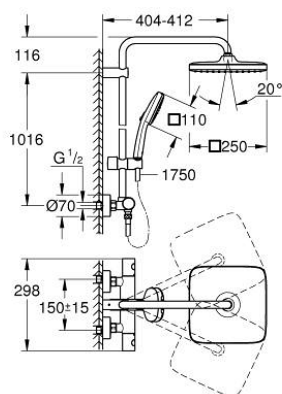

26 689 001 TEMPESTA SYSTEM 250 CUBE COLONNE DE DOUCHE AVEC MITIGEUR THERMOSTATIQUE

PIÈCES DE RECHANGE, novembre 2021 – now

- 1: Poignée métal 1/2" (Numéro de commande 47984000)
- 1.1: Plaque de couverture (Numéro de commande 6458500M)
- 2: Bague de fixation (Numéro de commande 47743000)
- 3: Élément thermostatique compact 1/2" (Numéro de commande 47439000)
- 4: Amortisseur acoustique (Numéro de commande 47398000)
- 5: conduite d'eau (Numéro de commande 47751000)
- 6: Aquadimmer (Numéro de commande 12433000)
- 7: Clapet anti-retour (Numéro de commande 47189000)
- 7.1: filtre à d'impuretés (Numéro de commande 0726400M)
- 7.2: Clapet anti-retour (Numéro de commande 08565000)
- 7.3: Joint torique 17 x 2 (Numéro de commande 0305500M)
- 8: Raccord S mural (Numéro de commande 12662000)
- 9: Clapet anti-retour (Numéro de commande 08565000)
- 10: Curseur (Numéro de commande 48609000)
- 11: Filtre (Numéro de commande 0700200M)
- 12: Joint fibre 15x21 (Numéro de commande 0138900M)
- 13: Filtre (Numéro de commande 48007000)
- 14: Embout de barre (Numéro de commande 48423000)
- 15: Clef (Numéro de commande 19332000)*
- 16: Cartouche GROHE TurboStat 1/2" (Numéro de commande 47175000)*
- 17: clé spéciale (Numéro de commande 19377000)*
- 18: Colonne de douche (Numéro de commande 48514000)*
- 19: Colonne de douche (Numéro de commande 48515000)*
- 20: Cale d'épaisseur (Numéro de commande 26496000)*