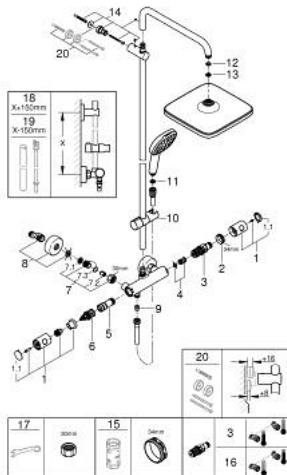

26 689 001 TEMPESTA SYSTEM 250 CUBE COLONNE DE DOUCHE AVEC MITIGEUR THERMOSTATIQUE

PIÈCES DE RECHANGE, novembre 2021 – now

- 1: Poignée métal 1/2" (Numéro de commande 47984000)
- 1.1: Plaque de couverture (Numéro de commande 6458500M)
- 2: Bague de fixation (Numéro de commande 47743000)
- 3: Élément thermostatique compact 1/2" (Numéro de commande 47439000)
- 4: Amortisseur acoustique (Numéro de commande 47398000)
- 5: conduite d'eau (Numéro de commande 47751000)
- 6: Aquadimmer (Numéro de commande 12433000)
- 7: Clapet anti-retour (Numéro de commande 47189000)
- 7.1: filtre à d'impuretés (Numéro de commande 0726400M)
- 7.2: Clapet anti-retour (Numéro de commande 08565000)
- 7.3: Joint torique 17 x 2 (Numéro de commande 0305500M)
- 8: Raccord S mural (Numéro de commande 12662000)
- 9: Clapet anti-retour (Numéro de commande 08565000)
- 10: Curseur (Numéro de commande 48609000)
- 11: Filtre (Numéro de commande 0700200M)
- 12: Joint fibre 15x21 (Numéro de commande 0138900M)
- 13: Filtre (Numéro de commande 48007000)
- 14: Embout de barre (Numéro de commande 48423000)
- 15: Clef (Numéro de commande 19332000)*
- 16: Cartouche GROHE TurboStat 1/2" (Numéro de commande 47175000)*
- 17: clé spéciale (Numéro de commande 19377000)*
- 18: Colonne de douche (Numéro de commande 48514000)*
- 19: Colonne de douche (Numéro de commande 48515000)*
- 20: Cale d'épaisseur (Numéro de commande 26496000)*

* Accessoires en option