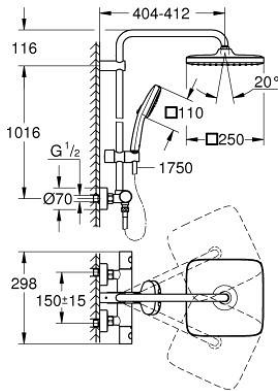

• 1/2 بوصة × (28 410)

• خرطوم Rotaflex TwistStop مقاس 1750 مم بسئمك 1/2 بوصة

• AquaCalibrator limits maximum flow rate of system (at 3 bar): 7.3 l/min

• تقنية GROHE EcoJoy لمياه أقل وتدفق ممتاز

• القلب المصغر GROHE TurboStat بالعنصر الحراري الشمعي

الدش

• تمنع الحلقة السيليكونية ShockProof التلف الناتج عن سقوط

• طلاء كروم GROHE LongLife

• نظام منع التكلسات GROHE SpeedClean

• دليل Inner WaterGuide لحياة أطول

• TwistStop لمنع التواء الخرطوم

• الحد الأدنى لمعدل التدفق 5 ل/دقيقة

• ترقية اختيارية: صينية GROHE EasyReach (26 362)، تباع على حدة

TEMPESTA SYSTEM 250 CUBE 26 689 001 شاور سيستم بالترموستات للتثبيت الحائطي

الآن - 2021 ربح فون، قطع الغيار

1: مقبض معدني بقياس 1/2 بوصة (47984000 رقم الطلب:-)