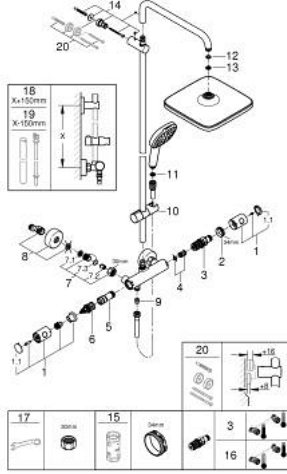

TEMPESTA SYSTEM 250 CUBE 26 689 001 شاور سيستم بالترموستات للتثبيت الحائطي

الآن - 2021 ربح فون، قطع الغيار

1: مقبض معدني بقياس 1/2 بوصة (47984000 رقم الطلب:-)

1.1: غطاء تغطية (64585000 رقم الطلب:-)

2: حلقة تركيب (47743000 رقم الطلب:-)

3: قلب مضغوط ترموستاتي 1/2 بوصة (47439000 رقم الطلب:-)

4: مصد (47398000 رقم الطلب:-)

5: طرد الماء (47751000 رقم الطلب:-)

6: مقيد ماء (12433000 رقم الطلب:-)

7: صمام مانع للإرجاع (47189000 رقم الطلب:-)

7.1: مصفاة غبار (07264000 رقم الطلب:-)

7.2: صمام مانع للإرجاع (08565000 رقم الطلب:-)

7.3: حلقة دائرية بقطر 17 x قطر (03055000 رقم الطلب:-) 2

8: الوحدة (12662000 رقم الطلب:-) S

9: صمام مانع للإرجاع (08565000 رقم الطلب:-)

10: عنصر انزلاق (48609000 رقم الطلب:-)

11: مصفاة غبار (07002000 رقم الطلب:-)

12: عازل ليفي بقطر 18.5 x قطر (01389000 رقم الطلب:-) 12 x 2

13: مصفاة غبار (48007000 رقم الطلب:-)

14: حامل عامود دش (48423000 رقم الطلب:-)

15: موسع مقبس* (19332000 رقم الطلب:-)

16: قلب GROHE TurboStat 1/2 بوصة* (47175000 رقم الطلب:-)

17: توسعة خاصة* (19377000 رقم الطلب:-)

18: أنبوب شاور سيستم للتركيب العكسي* (48514000 رقم الطلب:-)

19: أنبوب شاور سيستم للتركيب العكسي* (48515000 رقم الطلب:-)

20: قرص تعويض* (26496000 رقم الطلب:-)

* إكسسوارات* اختيارية*