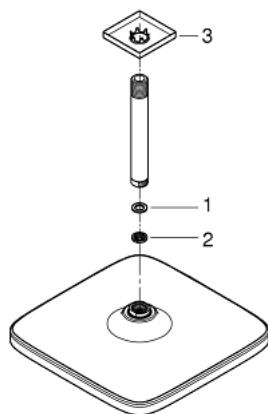

26 688 243 0 **TEMPESTA 250 CUBE SET DE DOUCHE DE TÊTE ET BRAS PLAFONNIER 142 MM, 1 JET**

DESCRIPTION DU PRODUIT

- Couleur: matte black
- douche de tête Tempesta 250 Cube
- jet : Pluie
- débit maximum à 3 bars : 8,3 l/min
- head shower with rear cover in matching colour
- bras de douche plafond 142 mm
- GROHE EcoJoy économie d'eau
- GROHE DreamSpray jet parfaitement uniforme
- procédé anti-calcaire GROHE SpeedClean
- conduits d'eau internes, longévité maximale

26 688 243 0 **TEMPESTA 250 CUBE SET DE DOUCHE DE TÊTE ET BRAS PLAFONNIER 142
MM, 1 JET**

PIÈCES DE RECHANGE, février 2023 – now

1: Joint fibre 15x21 (Numéro de commande 0138900M)

2: Filtre (Numéro de commande 48007000)