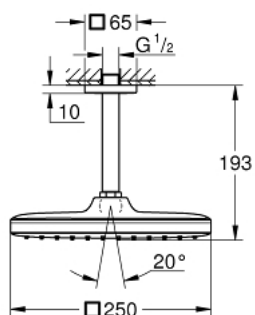

26 688 243 0 **TEMPESTA 250 CUBE SET DE DOUCHE DE TÊTE ET BRAS PLAFONNIER 142 MM, 1 JET**

DESCRIPTION DU PRODUIT

- Couleur: matte black
- douche de tête Tempesta 250 Cube
- jet : Pluie
- débit maximum à 3 bars : 8,3 l/min
- head shower with rear cover in matching colour
- bras de douche plafond 142 mm
- GROHE EcoJoy économie d'eau
- GROHE DreamSpray jet parfaitement uniforme
- procédé anti-calcaire GROHE SpeedClean
- conduits d'eau internes, longévité maximale

26 688 243 0 **TEMPESTA 250 CUBE SET DE DOUCHE DE TÊTE ET BRAS PLAFONNIER 142
MM, 1 JET**

PIÈCES DE RECHANGE, février 2023 – now

1: Joint fibre 15x21 (Numéro de commande 0138900M)

2: Filtre (Numéro de commande 48007000)