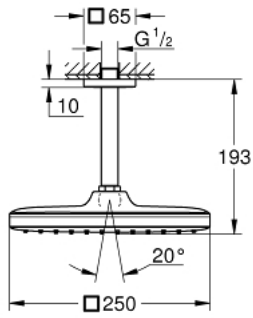

TEMPESTA 250 CUBE 26 688 243 0 طقم الدش الرأسي السقفي مقاس 142 ملم، برشاش واحد

وصف المنتج

• اللون: Matte Black

• رأس دش Tempesta 250 Cube

• نمط الرذاذ: Rain

• maximum flow rate (at 3 bar): 8.3 l/min

• head shower with rear cover in matching colour

• shower arm ceiling 142 mm

• تقنية GROHE EcoJoy لمياه أقل وتدفق ممتاز

• تقنية GROHE DreamSpray لنمط رشاش مثالي

• نظام منع التكلسات GROHE SpeedClean

• دليل Inner WaterGuide لحياة أطول

TEMPESTA 250 CUBE 26 688 243 0 طقم الدش الرأسي السقفي مقاس 142 ملم، برشاش واحد

الآن - 2023 رياربف, قطع الغيار:

1: عازل ليفي بقطر x 18.5 قطر (رقم الطلب: 0138900M) 12 x 2

2: مصفاة غبار (رقم الطلب: 48007000)

3: غطاء متقوب من المنتصف (رقم الطلب: 481182430)