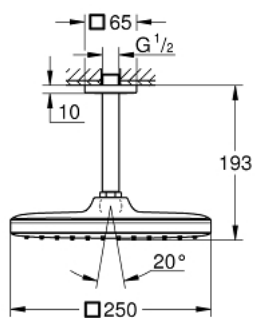

26 688 000 TEMPESTA 250 CUBE SET DE DOUCHE DE TÊTE ET BRAS PLAFONNIER 142 MM, 1 JET

DESCRIPTION DU PRODUIT

- Couleur: chromé
- douche de tête Tempesta 250 (26 685)
- jet : Pluie
- débit maximum à 3 bars : 8,3 l/min
- partie supérieure de la douche de tête blanche
- bras de douche plafond 142 mm (27 485)
- GROHE EcoJoy économie d'eau
- GROHE DreamSpray jet parfaitement uniforme
- GROHE LongLife finition durable
- procédé anti-calcaire GROHE SpeedClean
- conduits d'eau internes, longévité maximale

26 688 000 **TEMPESTA 250 CUBE SET DE DOUCHE DE TÊTE ET BRAS PLAFONNIER 142
MM, 1 JET**

PIÈCES DE RECHANGE, février 2019 – now

1: Joint fibre 15x21 (Numéro de commande 0138900M)

2: Filtre (Numéro de commande 48007000)