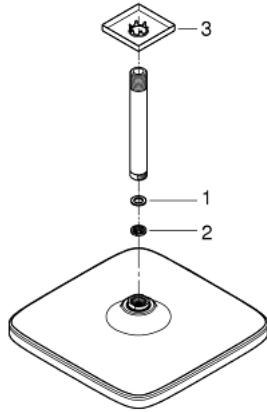

26 688 000 TEMPESTA 250 CUBE SET DE DOUCHE DE TÊTE ET BRAS PLAFONNIER 142 MM, 1 JET

DESCRIPTION DU PRODUIT

- Couleur: chromé
- douche de tête Tempesta 250 (26 685)
- jet : Pluie
- débit maximum à 3 bars : 8,3 l/min
- partie supérieure de la douche de tête blanche
- bras de douche plafond 142 mm (27 485)
- GROHE EcoJoy économie d'eau
- GROHE DreamSpray jet parfaitement uniforme
- GROHE LongLife finition durable
- procédé anti-calcaire GROHE SpeedClean
- conduits d'eau internes, longévité maximale

26 688 000 **TEMPESTA 250 CUBE SET DE DOUCHE DE TÊTE ET BRAS PLAFONNIER 142
MM, 1 JET**

PIÈCES DE RECHANGE, février 2019 – now

- 1: Joint fibre 15x21 (Numéro de commande 0138900M)
- 2: Filtre (Numéro de commande 48007000)
- 3: Rosace (Numéro de commande 48118000)