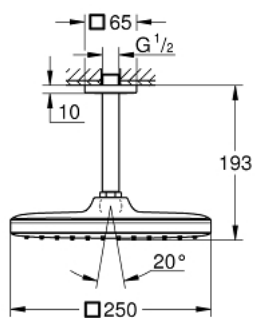

26 688 000 TEMPESTA 250 CUBE SET DE DOUCHE DE TÊTE ET BRAS PLAFONNIER 142 MM, 1 JET

DESCRIPTION DU PRODUIT

- Couleur: chromé
- douche de tête Tempesta 250 (26 685)
- jet : Pluie
- débit maximum à 3 bars : 8,3 l/min
- partie supérieure de la douche de tête blanche
- bras de douche plafond 142 mm (27 485)
- GROHE EcoJoy économie d'eau
- GROHE DreamSpray jet parfaitement uniforme
- GROHE LongLife finition durable
- procédé anti-calcaire GROHE SpeedClean
- conduits d'eau internes, longévité maximale

26 688 000 **TEMPESTA 250 CUBE SET DE DOUCHE DE TÊTE ET BRAS PLAFONNIER 142
MM, 1 JET**

PIÈCES DE RECHANGE, février 2019 – now

- 1: Joint fibre 15x21 (Numéro de commande 0138900M)
- 2: Filtre (Numéro de commande 48007000)
- 3: Rosace (Numéro de commande 48118000)