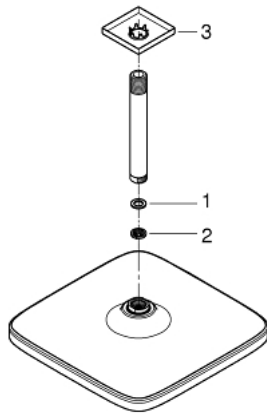

26 688 000 TEMPESTA 250 CUBE SET DE DOUCHE DE TÊTE ET BRAS PLAFONNIER 142 MM, 1 JET

DESCRIPTION DU PRODUIT

- Couleur: chromé
- douche de tête Tempesta 250 (26 685)
- jet : Pluie
- débit maximum à 3 bars : 8,3 l/min
- partie supérieure de la douche de tête blanche
- bras de douche plafond 142 mm (27 485)
- GROHE EcoJoy économie d'eau
- GROHE DreamSpray jet parfaitement uniforme
- GROHE LongLife finition durable
- procédé anti-calcaire GROHE SpeedClean
- conduits d'eau internes, longévité maximale

26 688 000 **TEMPESTA 250 CUBE SET DE DOUCHE DE TÊTE ET BRAS PLAFONNIER 142
MM, 1 JET**

PIÈCES DE RECHANGE, février 2019 – now

1: Joint fibre 15x21 (Numéro de commande 0138900M)

2: Filtre (Numéro de commande 48007000)