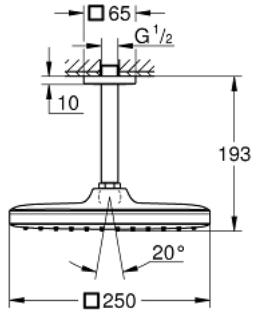

TEMPESTA 250 CUBE 26 688 000 طقم الدش الرأسى السقفي مقاس 142 ملم، برشاش واحد

وصف المنتج:

• اللون: كروم

• رأسى دش (26 685) Tempesta 250 Cube

• نمط الرذاذ: Rain

• maximum flow rate (at 3 bar): 8.3 l/min

• head shower with white rear cover

• ذراع دش بارتفاع السقف 142 مم (27 485)

• تقنية GROHE EcoJoy لمياه أقل وتدفق ممتاز

• تقنية GROHE DreamSpray لنمط رشاش مثالي

• طلاء كروم GROHE LongLife

• نظام منع التكلسات GROHE SpeedClean

• دليل Inner WaterGuide لحياة أطول

TEMPESTA 250 CUBE 26 688 000 طقم الدش الرأسى السقفى مقاس 142 ملم، برشاش واحد

الآن - 2019 رياربف، قطع الغيار:

1: عازل ليفى بقطر x قطر 18.5 (رقم الطلب: 0138900M) 12 x 2

2: مصفاة غبار (رقم الطلب: 48007000)

3: غطاء متقوب من المنتصف (رقم الطلب: 48118000)