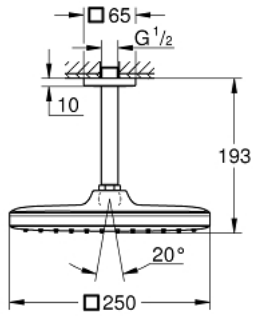

TEMPESTA 250 CUBE 26 688 000 طقم الدش الرأسي السقفي مقاس 142 ملم، برشاش واحد

وصف المنتج:

• اللون: كروم

• رأس دش (26 685) Tempesta 250 Cube

• نمط الرذاذ: Rain

• maximum flow rate (at 3 bar): 8.3 l/min

• head shower with white rear cover

• ذراع دش بارتفاع السقف 142 مم (27 485)

• تقنية GROHE EcoJoy لمياه أقل وتدفق ممتاز

• تقنية GROHE DreamSpray لنمط رشاش مثالي

• طلاء كروم GROHE LongLife

• نظام منع التكدسات GROHE SpeedClean

• دليل Inner WaterGuide لحياة أطول

الآن - 2019 ري اربف, قطع الغيار:  
1: عازل ليفي بقطر x قطر 18.5 (رقم الطلب: 0138900M) 12 x 2  
2: مصفاة غبار (رقم الطلب: 48007000)  
3: غطاء متقوب من المنتصف (رقم الطلب: 48118000)