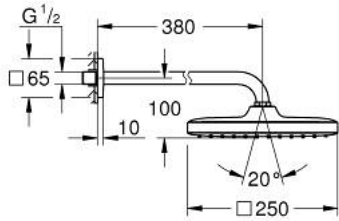

TEMPESTA 250 CUBE 26 687 GLO طقم الدش الرأسى 380 ملم برذاذ واحد

وصف المنتج:

• اللون: cool sunrise

• رأسى دش (26 685) Tempesta 250 Cube

• نمط الرذاذ: Rain

• maximum flow rate (at 3 bar): 8.3 l/min

• head shower with rear cover in matching colour

• ذراع دش 380 مم

• تقنية GROHE EcoJoy لمياه أقل وتدفق ممتاز

• تقنية GROHE DreamSpray لنمط رشاش مثالي

• طلاء GROHE LongLife

• نظام منع التكلسات GROHE SpeedClean

• دليل Inner WaterGuide لحياة أطول

TEMPESTA 250 CUBE 26 687 GL0 طقم الدش الرأسى 380 ملم برذاذ واحد

الآن - 2021 رېم تېس، قېطع الغيار

1: عازل ليفى بقطر x قطر 18.5 (رقم الطلب: 0138900M) 12 x 2

2: مصفاة غبار (رقم الطلب: 48007000)

3: غطاء متقوب من المنتصف (رقم الطلب: 48118GL0)