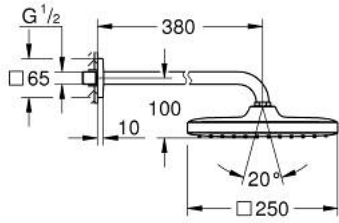

TEMPESTA 250 CUBE 26 687 ALO طقم الدش الرأسي 380 ملم برذاذ واحد

وصف المنتج:

• اللون: brushed hard graphite

• رأس دش Tempesta 250 Cube (26 685)

• نمط الرذاذ: Rain

• maximum flow rate (at 3 bar): 8.3 l/min

• head shower with rear cover in matching colour

• ذراع دش 380 مم

• تقنية GROHE EcoJoy لمياه أقل وتدفق ممتاز

• تقنية GROHE DreamSpray لنمط رشاش مثالي

• طلاء GROHE LongLife

• نظام منع التكلسات GROHE SpeedClean

• دليل Inner WaterGuide لحياة أطول

TEMPESTA 250 CUBE 26 687 AL0 طقم الدش الرأسى 380 ملم برذاذ واحد

الآن - 2021 رېم تېس، قېطع الغيار

1: عازل ليفى بقطر x قطر 18.5 (رقم الطلب: 0138900M) 12 x 2

2: مصفاة غبار (رقم الطلب: 48007000)

3: غطاء متقوب من المنتصف (رقم الطلب: 48118AL0)