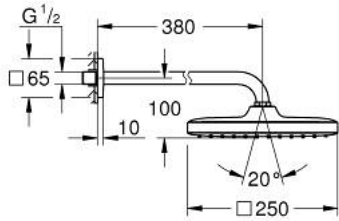

TEMPESTA 250 CUBE 26 687 243 0 طقم الدش الرأسي 380 ملم برذاذ واحد

وصف المنتج

• اللون: Matte Black

• رأس دش Tempesta 250 Cube

• نمط الرذاذ: Rain

• maximum flow rate (at 3 bar): 8.3 l/min

• head shower with rear cover in matching colour

• ذراع دش 380 مم

• تقنية GROHE EcoJoy لمياه أقل وتدفق ممتاز

• تقنية GROHE DreamSpray لنمط رشاش مثالي

• نظام منع التكلسات GROHE SpeedClean

• دليل Inner WaterGuide لحياة أطول

TEMPESTA 250 CUBE 26 687 243 0 طقم الدش الرأسي 380 ملم برذاذ واحد

الآن - 2023 رياربف, قطع الغيار:

1: عازل ليفي بقطر x قطر 18.5 (رقم الطلب: 0138900M) 12 x 2

2: مصفاة غبار (رقم الطلب: 48007000)

3: غطاء متقوب من المنتصف (رقم الطلب: 481182430)