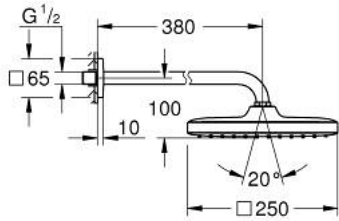

TEMPESTA 250 CUBE 26 687 000 طقم الدش الرأسي 380 ملم برذاذ واحد

وصف المنتج:

• اللون: كروم

• رأس دش (26 685) Tempesta 250 Cube

• نمط الرذاذ: Rain

• maximum flow rate (at 3 bar): 8.3 l/min

• head shower with white rear cover

• ذراع دش 380 مم

• تقنية GROHE EcoJoy لمياه أقل وتدفق ممتاز

• تقنية GROHE DreamSpray لنمط رشاش مثالي

• طلاء كروم GROHE LongLife

• نظام منع التكلسات GROHE SpeedClean

• دليل Inner WaterGuide لحياة أطول

TEMPESTA 250 CUBE 26 687 000 طقم الدش الرأسى 380 ملم برذاذ واحد

الآن - 2019 ري اربف, قطع الغيار:

1: عازل ليفى بقطر x قطر 18.5 (رقم الطلب: 0138900M) 12 x 2

2: مصفاة غبار (رقم الطلب: 48007000)

3: غطاء متقوب من المنتصف (رقم الطلب: 48118000)