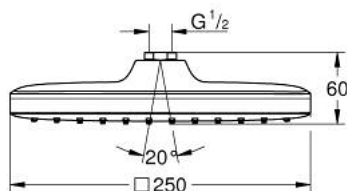

26 685 00D TEMPESTA 250 CUBE DOUCHE DE TÊTE 1 JET

DESCRIPTION DU PRODUIT

- Couleur: chromé
- jet : Pluie
- débit maximum à 3 bars : 6 l/min
- 250 mm x 250 mm
- partie supérieure de la douche de tête blanche
- rotule avec angle de rotation $\pm 10^\circ$
- raccords filetés 1/2"
- GROHE EcoJoy économie d'eau
- GROHE DreamSpray jet parfaitement uniforme
- GROHE LongLife finition durable
- procédé anti-calcaire GROHE SpeedClean
- conduits d'eau internes, longévité maximale
- adapté pour les chauffe-eau instantanés

26 685 00D TEMPESTA 250 CUBE DOUCHE DE TÊTE 1 JET

PIÈCES DE RECHANGE, avril 2019 – now

1: Joint fibre 15x21 (Numéro de commande 0138900M)

2: Filtre (Numéro de commande 48007000)