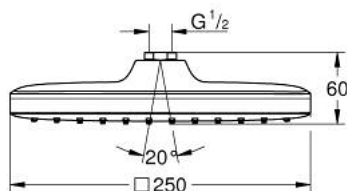

## 26 685 00D TEMPESTA 250 CUBE DOUCHE DE TÊTE 1 JET

### DESCRIPTION DU PRODUIT

- Couleur: chromé
- jet : Pluie
- débit maximum à 3 bars : 6 l/min
- 250 mm x 250 mm
- partie supérieure de la douche de tête blanche
- rotule avec angle de rotation  $\pm 10^\circ$
- raccords filetés 1/2"
- GROHE EcoJoy économie d'eau
- GROHE DreamSpray jet parfaitement uniforme
- GROHE LongLife finition durable
- procédé anti-calcaire GROHE SpeedClean
- conduits d'eau internes, longévité maximale
- adapté pour les chauffe-eau instantanés

## 26 685 00D TEMPESTA 250 CUBE DOUCHE DE TÊTE 1 JET

**PIÈCES DE RECHANGE**, avril 2019 – now

1: Joint fibre 15x21 (Numéro de commande 0138900M)

2: Filtre (Numéro de commande 48007000)