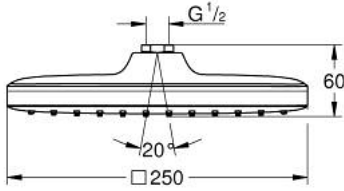

## TEMPESTA 250 CUBE 26 685 00D سماعه رأسيه مزوده برشاش واحد

وصف المنتج:

• اللون: كروم

• نمط الرذاذ: Rain

• 6 ل/د

• 250 مم × 250 مم

• head shower with white rear cover

• وصلة كروية بزاوية تدوير  $\pm 10^\circ$

• سلك توصيل مقاس \_ بوصة

• تقنية GROHE EcoJoy لمياه أقل وتدفق ممتاز

• تقنية GROHE DreamSpray لنمط رشاش مثالي

• طلاء كروم GROHE LongLife

• نظام منع الترسبات GROHE SpeedClean

• دليل Inner WaterGuide لحياة أطول