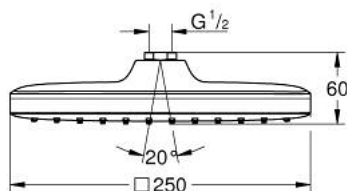

### DESCRIPTION DU PRODUIT

- Couleur: chromé
- jet : Pluie
- débit maximum à 3 bars : 8 l/min
- 250 mm x 250 mm
- partie supérieure de la douche de tête blanche
- rotule avec angle de rotation  $\pm 10^\circ$
- raccords filetés 1/2"
- GROHE EcoJoy économie d'eau
- GROHE DreamSpray jet parfaitement uniforme
- GROHE LongLife finition durable
- procédé anti-calcaire GROHE SpeedClean
- conduits d'eau internes, longévité maximale

## 26 685 000 TEMPESTA 250 CUBE DOUCHE DE TÊTE 1 JET

**PIÈCES DE RECHANGE**, février 2019 – now

1: Joint fibre 15x21 (Numéro de commande 0138900M)

2: Filtre (Numéro de commande 48007000)