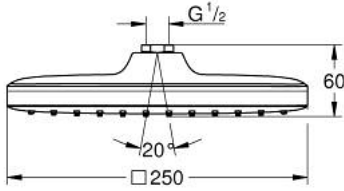

## TEMPESTA 250 CUBE 26 685 000 سماعه رأسيه مزوده برشاش واحد

وصف المنتج:

• اللون: كروم

• نمط الرذاذ: Rain

• maximum flow rate (at 3 bar): 8 l/min

• 250 مم × 250 مم

• head shower with white rear cover

• وصلة كرونية بزواوية تدوير  $\pm 10^\circ$

• سلك توصيل مقاس \_ بوصة

• تقنية GROHE EcoJoy لمياه أقل وتدفق ممتاز

• تقنية GROHE DreamSpray لنمط رشاش مثالي

• طلاء كروم GROHE LongLife

• نظام منع التكلسات GROHE SpeedClean

• دليل Inner WaterGuide لحياة أطول