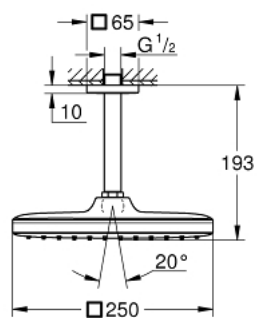

### DESCRIPTION DU PRODUIT

- Couleur: chromé
- douche de tête Tempesta 250 Cube (26 681)
- jet : Pluie
- entièrement chromé
- bras de douche plafond 142 mm (27 485)
- GROHE EcoJoy économie d'eau
- GROHE DreamSpray jet parfaitement uniforme
- GROHE LongLife finition durable
- procédé anti-calcaire GROHE SpeedClean
- conduits d'eau internes, longévité maximale
- adapté pour les chauffe-eau instantanés

26 683 000 **TEMPESTA 250 CUBE SET DE DOUCHE DE TÊTE ET BRAS PLAFONNIER 142 MM, 1 JET**

**PIÈCES DE RECHANGE**, février 2019 – now

1: Joint fibre 15x21 (Numéro de commande 0138900M)

2: Filtre (Numéro de commande 48007000)