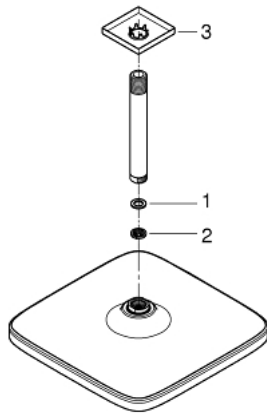

## 26 683 000 TEMPESTA 250 CUBE SET DE DOUCHE DE TÊTE ET BRAS PLAFONNIER 142 MM, 1 JET

### DESCRIPTION DU PRODUIT

- Couleur: chromé
- douche de tête Tempesta 250 Cube (26 681)
- jet : Pluie
- entièrement chromé
- bras de douche plafond 142 mm (27 485)
- GROHE EcoJoy économie d'eau
- GROHE DreamSpray jet parfaitement uniforme
- GROHE LongLife finition durable
- procédé anti-calcaire GROHE SpeedClean
- conduits d'eau internes, longévité maximale
- adapté pour les chauffe-eau instantanés

26 683 000 **TEMPESTA 250 CUBE SET DE DOUCHE DE TÊTE ET BRAS PLAFONNIER 142 MM, 1 JET**

**PIÈCES DE RECHANGE**, février 2019 – now

1: Joint fibre 15x21 (Numéro de commande 0138900M)

2: Filtre (Numéro de commande 48007000)