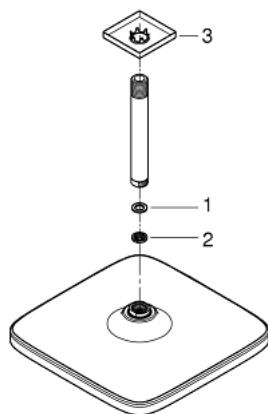

26 683 000 **TEMPESTA 250 CUBE SET DE DOUCHE DE TÊTE ET BRAS PLAFONNIER 142 MM, 1 JET**

DESCRIPTION DU PRODUIT

- Couleur: chromé
- douche de tête Tempesta 250 Cube (26 681)
- jet : Pluie
- entièrement chromé
- bras de douche plafond 142 mm (27 485)
- GROHE EcoJoy économie d'eau
- GROHE DreamSpray jet parfaitement uniforme
- GROHE LongLife finition durable
- procédé anti-calcaire GROHE SpeedClean
- conduits d'eau internes, longévité maximale
- adapté pour les chauffe-eau instantanés

26 683 000 **TEMPESTA 250 CUBE SET DE DOUCHE DE TÊTE ET BRAS PLAFONNIER 142 MM, 1 JET**

PIÈCES DE RECHANGE, février 2019 – now

1: Joint fibre 15x21 (Numéro de commande 0138900M)

2: Filtre (Numéro de commande 48007000)