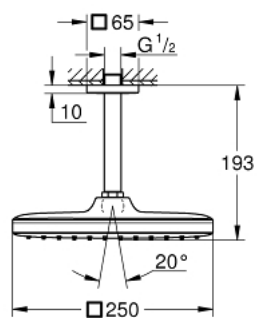

26 683 000 **TEMPESTA 250 CUBE SET DE DOUCHE DE TÊTE ET BRAS PLAFONNIER 142 MM, 1 JET**

DESCRIPTION DU PRODUIT

- Couleur: chromé
- douche de tête Tempesta 250 Cube (26 681)
- jet : Pluie
- entièrement chromé
- bras de douche plafond 142 mm (27 485)
- GROHE EcoJoy économie d'eau
- GROHE DreamSpray jet parfaitement uniforme
- GROHE LongLife finition durable
- procédé anti-calcaire GROHE SpeedClean
- conduits d'eau internes, longévité maximale
- adapté pour les chauffe-eau instantanés

26 683 000 **TEMPESTA 250 CUBE SET DE DOUCHE DE TÊTE ET BRAS PLAFONNIER 142 MM, 1 JET**

PIÈCES DE RECHANGE, février 2019 – now

1: Joint fibre 15x21 (Numéro de commande 0138900M)

2: Filtre (Numéro de commande 48007000)