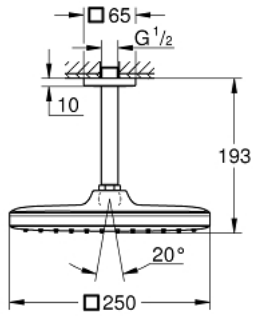

TEMPESTA 250 CUBE 26 683 000 طقم الدش الرأسى السقفي مقاس 142 ملم، برشاش واحد

وصف المنتج:

• اللون: كروم

• رأسى دش (26 681) Tempesta 250 Cube

• نمط الرذاذ: Rain

• fully chrome plated surfaces

• ذراع دش بارتفاع السقف 142 مم (27 485)

الآن - 2019 ري اربف, قطع الغيار:
1: عازل ليفي بقطر x قطر 18.5 (رقم الطلب: 0138900M) 12 x 2
2: مصفاة غبار (رقم الطلب: 48007000)
3: غطاء متقوب من المنتصف (رقم الطلب: 48118000)