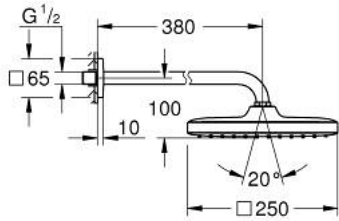

TEMPESTA 250 CUBE 26 682 000 طقم الدش الرأسى 380 ملم برذاذ واحد

وصف المنتج:

• اللون: كروم

• رأسى دش (26 681) Tempesta 250 Cube

• نمط الرذاذ: Rain

• fully chrome plated surfaces

• ذراع دش 380 مم

• تقنية GROHE EcoJoy لمياه أقل وتدفق ممتاز

• تقنية GROHE DreamSpray لنمط رشاش مثالي

• طلاء كروم GROHE LongLife

• نظام منع التلکسات GROHE SpeedClean

• دليل Inner WaterGuide لحياة أطول

• مناسب للسحانات الفورية

TEMPESTA 250 CUBE 26 682 000 طقم الدش الرأسى 380 ملم برذاذ واحد

الآن - 2019 ري اربف, قطع الغيار:

1: عازل ليفى بقطر x قطر 18.5 (رقم الطلب: 0138900M) 12 x 2

2: مصفاة غبار (رقم الطلب: 48007000)

3: غطاء متقوب من المنتصف (رقم الطلب: 48118000)