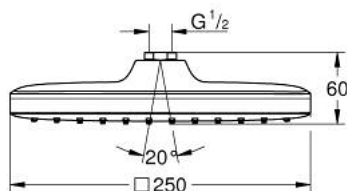

26 681 000 TEMPESTA 250 CUBE DOUCHE DE TÊTE 1 JET

DESCRIPTION DU PRODUIT

- Couleur: chromé
- jet : Pluie
- débit maximum à 3 bars : 8 l/min
- 250 mm x 250 mm
- entièrement chromé
- rotule avec angle de rotation $\pm 10^\circ$
- raccords filetés 1/2"
- GROHE EcoJoy économie d'eau
- GROHE DreamSpray jet parfaitement uniforme
- GROHE LongLife finition durable
- procédé anti-calcaire GROHE SpeedClean
- conduits d'eau internes, longévité maximale

26 681 000 **TEMPESTA 250 CUBE DOUCHE DE TÊTE 1 JET**

PIÈCES DE RECHANGE, février 2019 – now

1: Joint fibre 15x21 (Numéro de commande 0138900M)

2: Filtre (Numéro de commande 48007000)