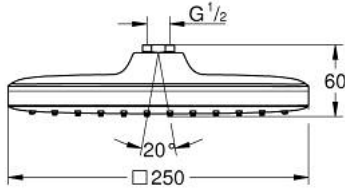

TEMPESTA 250 CUBE 26 681 000 سماعه رأسيه مزوده برشاش واحد

وصف المنتج:

• اللون: كروم

• نمط الرذاذ: Rain

• maximum flow rate (at 3 bar): 8 l/min

• 250 مم × 250 مم

• fully chrome plated surfaces

• وصلة كروية بزاوية تدوير $\pm 10^\circ$

• سلك توصيل مقاس _ بوصة

• تقنية GROHE EcoJoy لمياه أقل وتدفق ممتاز

• تقنية GROHE DreamSpray لنمط رشاش مثالي

• طلاء كروم GROHE LongLife

• نظام منع التكلسات GROHE SpeedClean

• دليل Inner WaterGuide لحياة أطول