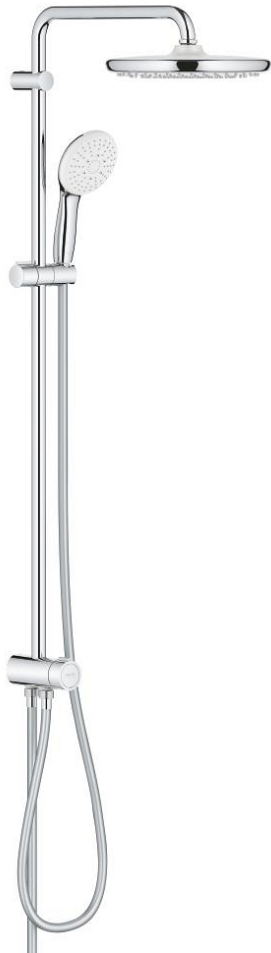

## 26 675 001 TEMPESTA SYSTEM 250 COLONNE DE DOUCHE AVEC INVERSEUR MANUEL

### DESCRIPTION DU PRODUIT

- Couleur: chromé
- comprenant :
  - bras de douche de 390 mm orientable horizontalement
  - inverseur pour passer de douche de tête à douchette à main
  - douche de tête Tempesta 250 (26 666)
- 2 types de jets (avec inverseur) : Rain, SmartRain
- débit maximum à 3 bars : 7,9 l/min
- partie supérieure de la douche de tête blanche
- avec rotule, angle de rotation  $\pm 10^\circ$
- douchette Tempesta 110 (28 419)
- types de jets : Rain, Jet, Massage
- débit maximum à 3 bars : 7,4 l/min
- réglable en hauteur par élément coulissant
- la distance entre l'inverseur et le support supérieur : 920 mm
- flexible de douche Relaxaflex 1500 mm (28 151)
- flexible de douche Relaxaflex 500 mm (22 115)
- Installation flexible: raccordement au robinet/ union murale pour alimentation en eau avec filetage 1/2" du tuyau de douche de 500 mm
- maximum flow rate system (at 3 bar): 7.9 l/min
- GROHE EcoJoy économie d'eau
- GROHE SmartSwitch - Tourner simplement le bouton pour profiter du jet souhaité
- GROHE DreamSpray jet parfaitement uniforme
- bague en silicone ShockProof (anti-choc)
- GROHE LongLife finition durable
- procédé anti-calcaire GROHE SpeedClean
- conduits d'eau internes, longévité maximale
- convenable pour chauffe-eau instantané à partir de 18 kW/h
- débit minimum nécessaire 5 l/min
- pression minimale 1 bar
- gamme GROHE Professional

## 26 675 001 TEMPESTA SYSTEM 250 COLONNE DE DOUCHE AVEC INVERSEUR MANUEL

**PIÈCES DE RECHANGE**, novembre 2021 – now

- 1: Filtre (Numéro de commande 0700200M)
- 2: Curseur (Numéro de commande 48609000)
- 3: Mécanisme d'inverseur (Numéro de commande 48338000)
- 4: Joint fibre 15x21 (Numéro de commande 0138900M)
- 5: Filtre (Numéro de commande 48007000)
- 6: Cale d'épaisseur (Numéro de commande 26496000)\*