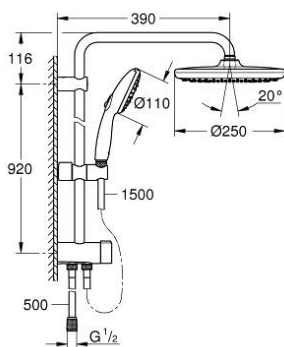

## 26 675 001 TEMPESTA SYSTEM 250 COLONNE DE DOUCHE AVEC INVERSEUR MANUEL

### DESCRIPTION DU PRODUIT

- Couleur: chromé
- comprenant :
  - bras de douche de 390 mm orientable horizontalement
  - inverseur pour passer de douche de tête à douchette à main
  - douche de tête Tempesta 250 (26 666)
- 2 types de jets (avec inverseur) : Rain, SmartRain
- débit maximum à 3 bars : 7,9 l/min
- partie supérieure de la douche de tête blanche
- avec rotule, angle de rotation  $\pm 10^\circ$
- douchette Tempesta 110 (28 419)
- types de jets : Rain, Jet, Massage
- débit maximum à 3 bars : 7,4 l/min
- réglable en hauteur par élément coulissant
- la distance entre l'inverseur et le support supérieur : 920 mm
- flexible de douche Relaxaflex 1500 mm (28 151)
- flexible de douche Relaxaflex 500 mm (22 115)
- Installation flexible: raccordement au robinet/ union murale pour alimentation en eau avec filetage 1/2" du tuyau de douche de 500 mm
- maximum flow rate system (at 3 bar): 7.9 l/min
- GROHE EcoJoy économie d'eau
- GROHE SmartSwitch - Tourner simplement le bouton pour profiter du jet souhaité
- GROHE DreamSpray jet parfaitement uniforme
- bague en silicone ShockProof (anti-choc)
- GROHE LongLife finition durable
- procédé anti-calcaire GROHE SpeedClean
- conduits d'eau internes, longévité maximale
- convenable pour chauffe-eau instantané à partir de 18 kW/h
- débit minimum nécessaire 5 l/min
- pression minimale 1 bar
- gamme GROHE Professional

## 26 675 001 TEMPESTA SYSTEM 250 COLONNE DE DOUCHE AVEC INVERSEUR MANUEL

**PIÈCES DE RECHANGE**, novembre 2021 – now

- 1: Filtre (Numéro de commande 0700200M)
- 2: Curseur (Numéro de commande 48609000)
- 3: Mécanisme d'inverseur (Numéro de commande 48338000)
- 4: Joint fibre 15x21 (Numéro de commande 0138900M)
- 5: Filtre (Numéro de commande 48007000)
- 6: Cale d'épaisseur (Numéro de commande 26496000)\*