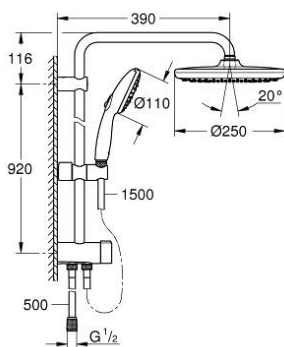

26 675 001 TEMPESTA SYSTEM 250 COLONNE DE DOUCHE AVEC INVERSEUR MANUEL

DESCRIPTION DU PRODUIT

- Couleur: chromé
- comprenant :
- bras de douche de 390 mm orientable horizontalement
- inverseur pour passer de douche de tête à douchette à main
- douche de tête Tempesta 250 (26 666)
- 2 types de jets (avec inverseur) : Rain, SmartRain
- maximum flow rate (at 3 bar): 7.9 l/min
- partie supérieure de la douche de tête blanche
- avec rotule, angle de rotation $\pm 10^\circ$
- douchette Tempesta 110 (28 419)
- types de jets : Rain, Jet, Massage
- débit maximum à 3 bars : 7,4 l/min
- réglable en hauteur par élément coulissant
- la distance entre l'inverseur et le support supérieur : 920 mm
- flexible de douche Relaxaflex 1500 mm (28 151)
- flexible de douche Relaxaflex 500 mm (22 115)
- Installation flexible: raccordement au robinet/ union murale pour alimentation en eau avec filetage 1/2" du tuyau de douche de 500 mm
- maximum flow rate system (at 3 bar): 7.9 l/min
- GROHE SmartSwitch - Tourner simplement le bouton pour profiter du jet souhaité
- GROHE DreamSpray jet parfaitement uniforme
- bague en silicone ShockProof (anti-choc)
- GROHE LongLife finition durable
- procédé anti-calcaire GROHE SpeedClean
- conduits d'eau internes, longévité maximale
- convenable pour chauffe-eau instantané à partir de 18 kW/h
- débit minimum nécessaire 5 l/min
- pression minimale 1 bar
- gamme GROHE Professional

26 675 001 TEMPESTA SYSTEM 250 COLONNE DE DOUCHE AVEC INVERSEUR MANUEL

PIÈCES DE RECHANGE, novembre 2021 – now

- 1: Filtre (Numéro de commande 0700200M)
- 2: Curseur (Numéro de commande 48609000)
- 3: Mécanisme d'inverseur (Numéro de commande 48338000)
- 4: Joint fibre 15x21 (Numéro de commande 0138900M)
- 5: Filtre (Numéro de commande 48007000)
- 6: Cale d'épaisseur (Numéro de commande 26496000)*