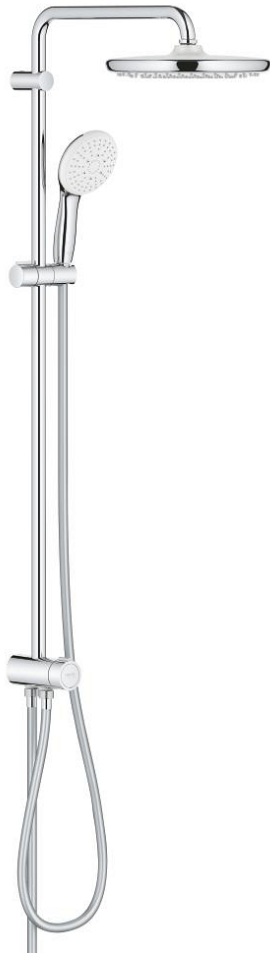

26 675 001 TEMPESTA SYSTEM 250 COLONNE DE DOUCHE AVEC INVERSEUR MANUEL

DESCRIPTION DU PRODUIT

- Couleur: chromé
- comprenant :
- bras de douche de 390 mm orientable horizontalement
- inverseur pour passer de douche de tête à douchette à main
- douche de tête Tempesta 250 (26 666)
- 2 types de jets (avec inverseur) : Rain, SmartRain
- maximum flow rate (at 3 bar): 7.9 l/min
- partie supérieure de la douche de tête blanche
- avec rotule, angle de rotation $\pm 10^\circ$
- douchette Tempesta 110 (28 419)
- types de jets : Rain, Jet, Massage
- débit maximum à 3 bars : 7,4 l/min
- réglable en hauteur par élément coulissant
- la distance entre l'inverseur et le support supérieur : 920 mm
- flexible de douche Relaxaflex 1500 mm (28 151)
- flexible de douche Relaxaflex 500 mm (22 115)
- Installation flexible: raccordement au robinet/ union murale pour alimentation en eau avec filetage 1/2" du tuyau de douche de 500 mm
- maximum flow rate system (at 3 bar): 7.9 l/min
- GROHE SmartSwitch - Tourner simplement le bouton pour profiter du jet souhaité
- GROHE DreamSpray jet parfaitement uniforme
- bague en silicone ShockProof (anti-choc)
- GROHE LongLife finition durable
- procédé anti-calcaire GROHE SpeedClean
- conduits d'eau internes, longévité maximale
- convenable pour chauffe-eau instantané à partir de 18 kW/h
- débit minimum nécessaire 5 l/min
- pression minimale 1 bar
- gamme GROHE Professional

26 675 001 TEMPESTA SYSTEM 250 COLONNE DE DOUCHE AVEC INVERSEUR MANUEL

PIÈCES DE RECHANGE, novembre 2021 – now

- 1: Filtre (Numéro de commande 0700200M)
- 2: Curseur (Numéro de commande 48609000)
- 3: Mécanisme d'inverseur (Numéro de commande 48338000)
- 4: Joint fibre 15x21 (Numéro de commande 0138900M)
- 5: Filtre (Numéro de commande 48007000)
- 6: Cale d'épaisseur (Numéro de commande 26496000)*