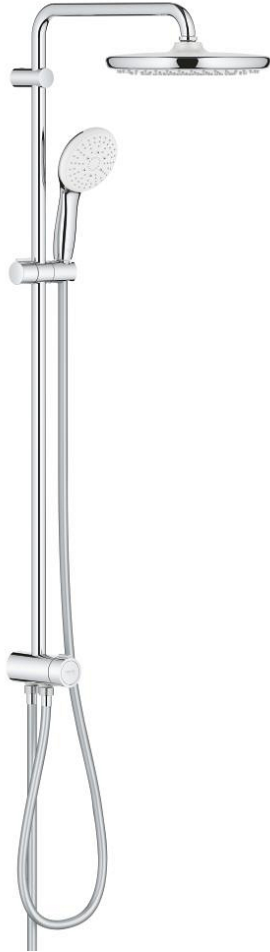

## TEMPESTA SYSTEM 250 26 675 001 مجموعة الدش المرنة المزودة بمحول للتثبيت الحائطي

وصف المنتج:

• اللون: كروم

• يتألف مما يلي:

• ذراع دُش أفقي مقاس 390 مم، قابل للتعديل قبل التركيب

الدُش الرأسي البيئي

• التغيير عن طريق المحول بين الدُش اليدوي والدُش الرأسي أو إعداد

• رأس دش Tempesta 250 (26 666)

• نمطان للرشاش (عن طريق المحول): Rain, SmartRain

• maximum flow rate (at 3 bar): 7.9 l/min

• head shower with white rear cover

• زاوية التدوير  $\pm 10^\circ$

• hand shower Tempesta 110 (28 419)

• Rain, Jet, Massage

• maximum flow rate (at 3 bar): 7.4 l/min

• قابل لتعديل الارتفاع بعنصر منزلق

• المسافة بين المحول والذراع العلوي: 920 مم

• خرطوم دُش Relexaflex مقاس 1500 مم (28 151)

• Relexaflex shower hose 500 mm (22 115)

• بستمك 1/2 بوصة من خرطوم المياه مقاس 500 مم

• تركيب من: وصلة للصنبور / وحدة حائطية لمورد المياه مع سلك

• maximum flow rate system (at 3 bar): 7.9 l/min

• تقنية GROHE EcoJoy لمياه أقل وتدفق ممتاز

GROHE SmartSwitch - easily rotate the dial to enjoy your preferred spray