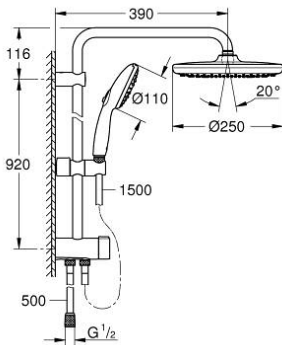

## TEMPESTA SYSTEM 250 26 675 001 مجموعة الدش المرنة المزودة بمحول للتثبيت الحائطي

وصف المنتج:

• اللون: كروم

• يتألف مما يلي:

• ذراع دُش أفقي مقاس 390 مم، قابل للتعديل قبل التركيب

الدُش الرأسي البيئي

• التغيير عن طريق المحول بين الدُش اليدوي والدُش الرأسي أو إعداد

• رأس دش Tempesta 250 (26 666)

• نمطان للرشاش (عن طريق المحول): Rain, SmartRain

• maximum flow rate (at 3 bar): 7.9 l/min

• head shower with white rear cover

• زاوية التدوير  $\pm 10^\circ$

• hand shower Tempesta 110 (28 419)

• Rain, Jet, Massage

• maximum flow rate (at 3 bar): 7.4 l/min

• قابل لتعديل الارتفاع بعنصر منزلق

• المسافة بين المحول والذراع العلوي: 920 مم

• خرطوم دُش Relexaflex مقاس 1500 مم (28 151)

• Relexaflex shower hose 500 mm (22 115)

• بستمك 1/2 بوصة من خرطوم المياه مقاس 500 مم

• تركيب من: وصلة للصنبور / وحدة حائطية لمورد المياه مع سلك

• maximum flow rate system (at 3 bar): 7.9 l/min

• تقنية GROHE EcoJoy لمياه أقل وتدفق ممتاز

GROHE SmartSwitch - easily rotate the dial to enjoy your preferred spray